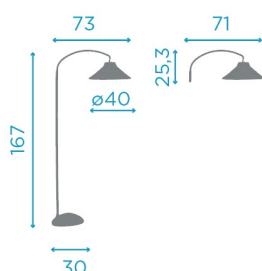

Material principal: Fibra natural / Natural fiber

Pallet EU 80x120x180: X

Peso Neto: 6,1kg / Peso Bruto: 6,4kg

* En caso de que se quieran exponer a la intemperie, se recomienda protegerlos con algún aceite o barniz adecuado para el material en concreto con regularidad, así se prolongará la protección a la lluvia, los rayos UV y se alargará la vida del producto.

* If they are to be exposed to the weather, it is recommended to protect them regularly with an oil or varnish suitable for the particular material, which will prolong the protection against rain, UV rays and extend the life of the product.