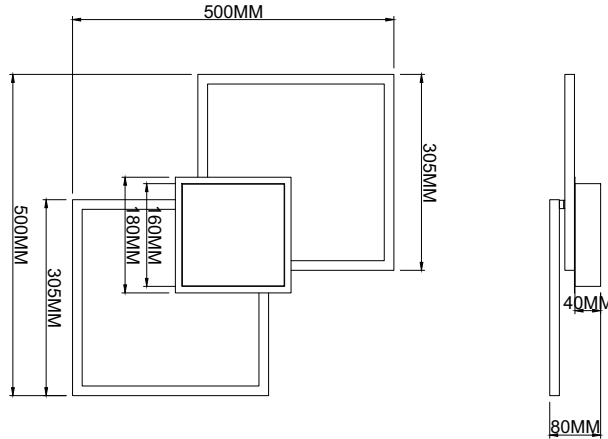

10012939

24,2W LED / 28W Total
incl. 11x LED Board: L9002708
220-240V ~ 50/60Hz

(DE) Bestimmungsgemäße Verwendung

(GB) Intended use / (FR) Utilisation conforme / (NL) Beoogd gebruik / (PL) Stosowanie zgodnie z przeznaczeniem /
(NO) Riktig bruk / (DK) Korrekt brug / (SE) Avsedd användning / (FI) Määräystenmukainen käyttö
(IT) Impiego appropriato / (ES) Uso prescrito / (CZ) Použití v souladu s určením / (PT) Utilização correta / (GR) Ενδεικτική χρήση