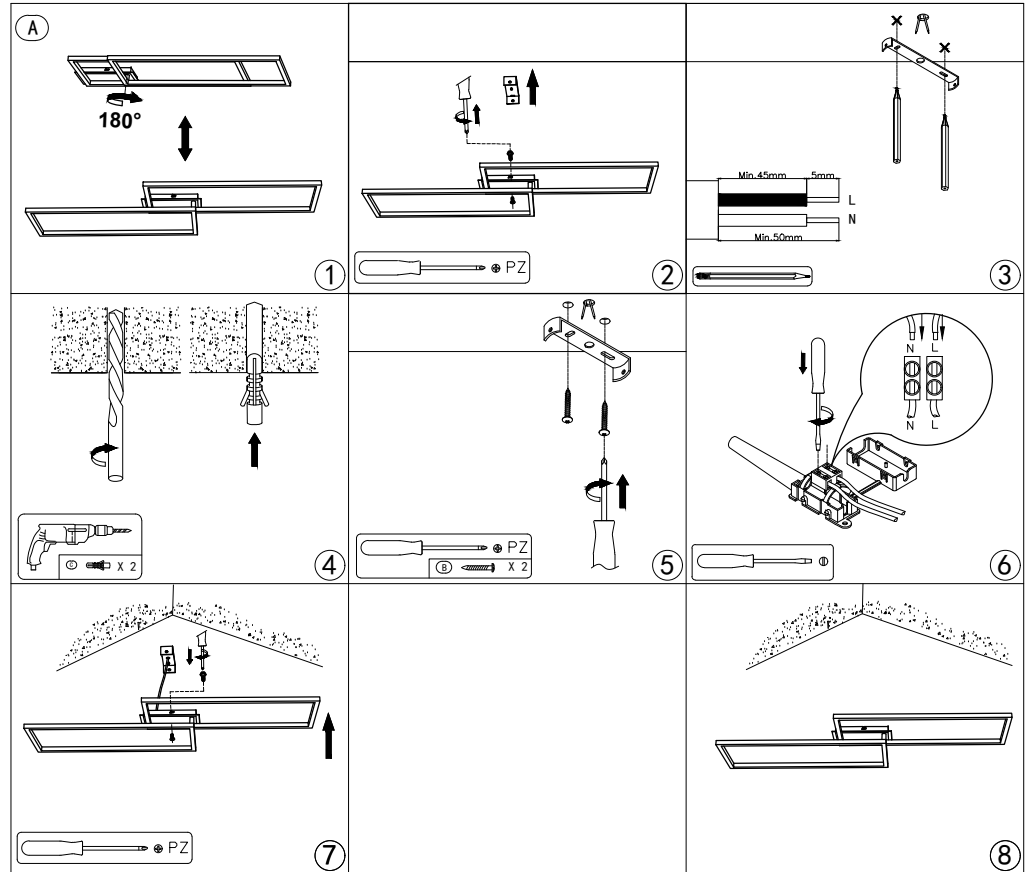

(DE)	1 Deckenleuchte Montagematerial Montageanleitung	(GB)	1 Ceiling lamp Installation hardware Mounting instructions	(FR)	1 Plafonnier Matériel de montage Instructions de montage
(NL)	1 Plafondlamp Monteringsmateriale Montagehandleiding	(PL)	1 Lampa sufitowa Elementy montażowe Instrukcja montażu	(NO)	1 Taklampe Monteringsmateriale Brukerveiledning
(DK)	1 Loftlampe Monteringsmateriale Brugervejledning	(SE)	1 Taklampa Monteringsmaterial Monteringsanvisning	(FI)	1 Kattovalaisin Asennusmateriaali Asennusohjeet
(IT)	1 Plafoniera Materiale di montaggio Istruzioni di montaggio	(ES)	1 Lámpara de techo Material de montaje Instrucciones de montaje	(CZ)	1 Stropní svítidlo Materiál pro montáž Návod k montáži
(PT)	1 Luminária de teto Material de montagem Instruções de montagem	(GR)	1 Φωτιστικό οροφής Υλικό συναρμολόγησης Οδηγίες συναρμολόγησης		