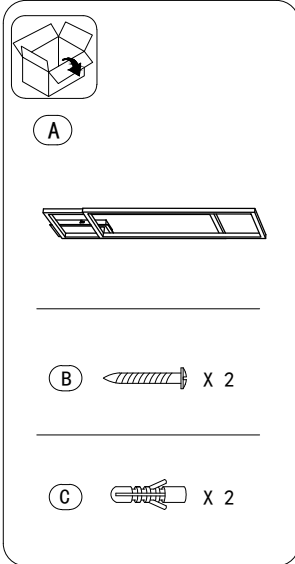

(DE)	(GB)	(FR)	(NL)	(PL)	(NO)	(DK)
L	Stromführender Leiter	Live conductor	Conducteur	Spanningvoerende draad	Przewód prądowy	Strømførende leder	Strømførende leder
N	Neutralleiter	Neutral conductor	Conducteur neutre	Nulleider	Przewód zerowy	Nøytralleider	Neutralleider

	(SE)	(FI)	(IT)	(ES)	(CZ)	(PT)	(GR)
L	Strömförande ledare	Virtajohdin	Conduttore sotto tensione	Conductor de corriente	Vodič pod napětím	Condutor vivo	Ρευματοφόρος αγωγός
N	Neutralledare	Nollajohdin	Conduttore neutro	Conductor neutro	Neutrální vodič	Condutor neutro	Ουδέτερος αγωγός