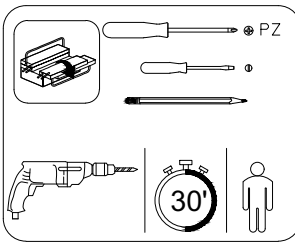

(DE)	(GB)	(FR)	(NL)	(PL)	(NO)	(DK)
L	Stromführender Leiter	Live conductor	Conducteur	Spanningvoerende draad	Przewód prądowy	Strømførende leder	Strømførende leder
N	Neutralleiter	Neutral conductor	Conducteur neutre	Nulleider	Przewód zerowy	Nøytralleider	Neutralleider

	(SE)	(FI)	(IT)	(ES)	(CZ)	(PT)	(GR)
L	Strömförande ledare	Virtajohdin	Conduttore sotto tensione	Conductor de corriente	Vodič pod napětím	Condutor vivo	Ρευματοφόρος αγωγός
N	Neutralledare	Nollajohdin	Conduttore neutro	Conductor neutro	Neutrální vodič	Condutor neutro	Ουδέτερος αγωγός