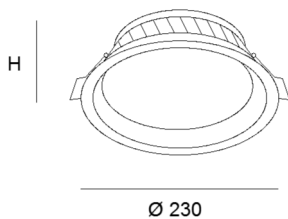

STRATO 230

Technische Details

Beschreibung

LED-Einbaudownlight,

21 W, inklusive Driver 230 V mit hochwertigem Aluminiumreflektor und tiefer gesetzter Fresnellinse, IP44

Oberfläche: weiß

21W LED / 3000K / 2160lm*

Ausschnittmaß: Ø215mm
Einbautiefe (H) min.: 95mm

*Lumenangaben sind Nominalwerte