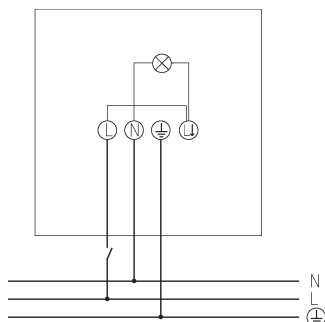

Anschlussbilder

Technische Änderungen und Druckfehler vorbehalten

weitere Informationen unter: www.theben.de/produkt/1020672

Die Lastangaben werden mit exemplarisch ausgesuchten Leuchtmitteln ermittelt und sind daher aufgrund der Vielzahl der erhältlichen Produkte typische Angaben.

06.11.2025
Seite 1 von 2