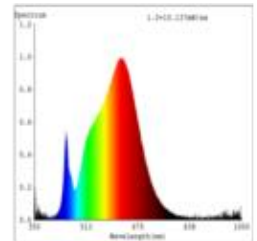

Datenblatt
5727201

Einbauleuchte Diled 6W 380lm 3000K

Dimmbar: ja

Unser 6W **Diled Downlight** ist der Nachfolger der erfolgreichen Haled-Serie aus dem Hause Sigor. Der einzigartige Reflektor imitiert perfekt den von einer Halogenvariante. Der Reflektor kann bis zu 50° geschwenkt werden. Durch den hohen Farbwiedergabeindex ist eine nahezu tageslicht-ähnliche Farbwiedergabe garantiert. Das Einbaudownlight besitzt eine brillante Lichtfarbe von 3.000K und lässt Alles in einem schönen Licht strahlen. Die Einbauleuchte ist mit der modernsten LED-Technologie ausgestattet und weißt somit eine hohe Dimmerkompatibilität auf. Die Stromversorgung erfolgt über einen integrierten Treiber. Besonders wichtig im Objekt: wir bieten 3 Jahre Garantie und verbürgen uns für die hochwertige Verarbeitung und Langlebigkeit.

Dimmerempfehlung: www.sigor.de/dimmerliste

380 lm	Nomineller Nutzlichtstrom
6,00 Watt	Leistungsaufnahme
3000 K	Farbtemperatur
Ra>95	Farbwiedergabe
<5 sdcn	Farbkonsistenz
36°	Abstrahlwinkel
champagner	Ausführung
IP20	Schutzklasse
-20° - 40°C	Einsatztemperatur
0.9	Leistungsfaktor
230 V AC	Betriebsspannung
50/60 Hz	Betriebsfrequenz
28 mA	Nennstrom
6 kWh/1000h	Energieverbrauch
<1.0 s	Anlaufzeit zum Erreichen von 60% des vollen Lichtstroms
<0.5 s	Zündzeit
Ø 50.000 h	Nennlebensdauer
L80B10	Messverfahren Lebensdauer
0.8	Lampenlichtstromerhalt am Ende der Nennlebensdauer

Spektrale Strahlungsverteilung
im Bereich 180 - 800 nm

Sigor
5727201

A	
B	
C	
D	
E	
F	
G	G

6
kWh/1000h

2019/2015

5727201

Einbauleuchte Diled 6W 380lm 3000K

Bedienungsanleitung: