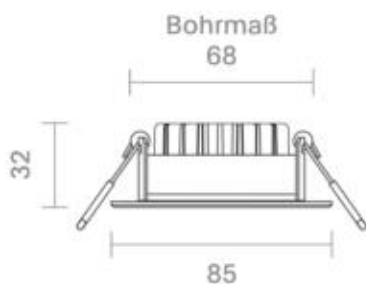

Spektrale Strahlungsverteilung
im Bereich 180 - 800 nm

Sigor
5727201

A	
B	
C	
D	
E	
F	
G	G

6
kWh/1000h

2019/2015

5727201

Einbauleuchte Diled 6W 380lm 3000K

Bedienungsanleitung: