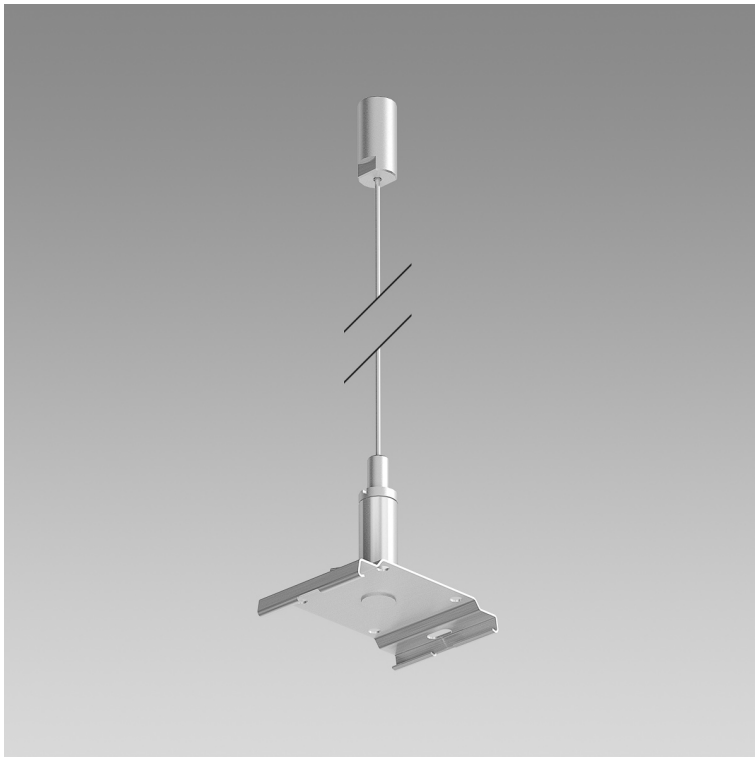

2004.0193  
PURLT-SUSP-KIT-1500

Aufhängungs-Set Purelite

Belastbarkeit max. 20 kg

L = 1500 mm