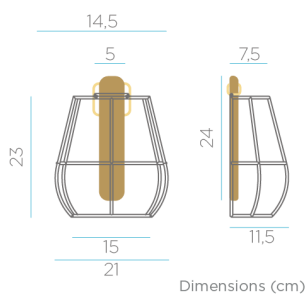

FICHA TÉCNICA DE PRODUCTO

DATASHEET

+34 968 97 8806
info@newgarden.es
www.newgarden.es

NOMBRE/NAME: BOSSA 25 BATTERY WALL

REF.: LUMBOS025XXWLNW

EAN:8435578506968

RECICLAME
RECICLY ME

HECHO A MANO
HAND MADE

Packaging: 16,3 x 21,2 x 27,2cm

Material principal: Fibra natural / Natural fiber

Pallet EU 80x120x180: 144

Peso Neto: 0,6kg / Peso Bruto: 0,9kg

* En caso de que se quieran exponer a la intemperie, se recomienda protegerlos con algún aceite o barniz adecuado para el material en concreto con regularidad, así se prolongará la protección a la lluvia, los rayos UV y se alargará la vida del producto.

ALIMENTACIÓN, ACCESORIOS, MATERIALES Y PESOS SUPPLY, ACCESSORIES, MATERIALS AND WEIGHTS

- **Método de carga:** Entrada MicroUSB 5VDC (Solo se incluye cable de carga USB-MicroUSB)
- **Charging method:** MicroUSB 5VDC input (Only cable USB- MicroUSB included)/
- **Tensión de salida adaptador:** 5VDC
- **Adapter output voltaje:** 5VDC
- **Corriente de carga:** 2A MAX
- **Charging current:** 2A MAX
- **Longitud en cable cargador:** 1 m
- **Adapter cable length:** 1 m
- **Tamaño:** 12 x 11 x 11 cm
- **Size:** 12 x 11 x 11 cm
- **Tamaño placa solar integrada:** N/A
- **Integrated solar panel size:** N/A
- **Regulador de intensidad:** Si
- **Dimmable:** Yes
- **Detector crepuscular:** No
- **Twilight sensor:** No
- **Sensor movimiento:** No
- **Motion sensor:** No
- **Color acabado:** Blanco/Beige
- **Finish Color:** White/Beige
- **Material:** PVC/PC
- **Material:** PVC/PC
- **Material secundario:** Metal
- **Secondary material:** Metal
- **Material Panel Solar:** N/A
- **Solar Panel material:** N/A
- **Mando IR(infrarrojo):** Si
- **Remote control (IR):** Yes
- **Peso batería:** 3 x 45grs
- **Battery weight:** 3 x 45grs
- **Peso neto:** 0,23 kg
- **Net weight:** 0,23 kg
- **Peso bruto:** 0,295 kg
- **Gross weight:** 0,295 kg