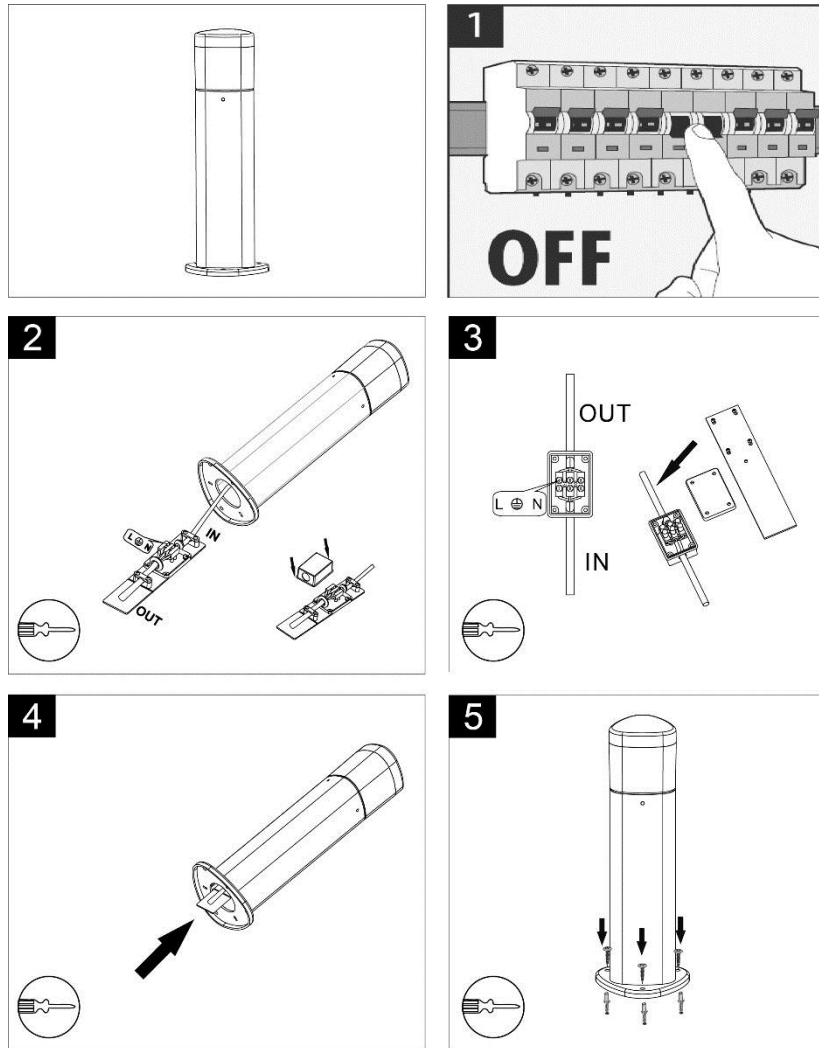

Verwendete Symbole

Safety Precautions / Symboles utilises / Gebruikte symbolen / Stosowane symbole / Anvendte symboler

IP 54

Lieferumfang

Package contents / Contenu de la livraison / Bij de levering inbegrepen / Zakres dostawy / Leveringsomfang

<ul style="list-style-type: none"> • 1 Sockelleuchte • Montagematerial • Montageanleitung 	<ul style="list-style-type: none"> • 1 Socket lamp • Installation hardware • Mounting instructions 	<ul style="list-style-type: none"> • 1 Luminaire pour socle • Matériel de montage • Instructions de montage
<ul style="list-style-type: none"> • 1 Sockellamp • Monteringsmateriale • Montagehandleiding 	<ul style="list-style-type: none"> • 1 Lampa na cokół • Elementy montażowe • Instrukcja montażu 	<ul style="list-style-type: none"> • 1 Sockellampe • Monteringsmateriale • Brukerveiledning/ Brugervejledning