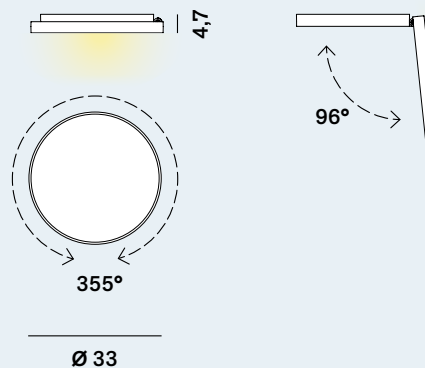

Venere: Ceiling-Wall

cod: W1

Light Source	MID POWER LED
Power	25 Watt
Kelvin	2.700, 3.000
Dimmer	push, dali
Lumen	2.100
CRI	90

Venere: Ceiling-Wall

cod: W2

Light Source	MID POWER LED
Power	36 Watt
Kelvin	2.700, 3.000
Dimmer	push, dali
Lumen	3.600
CRI	90