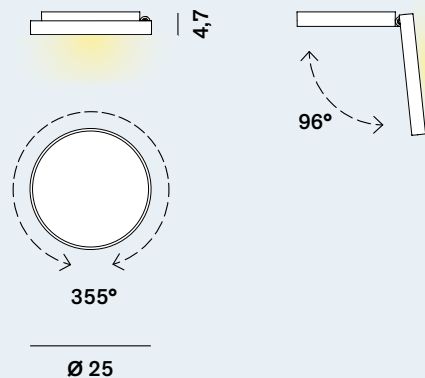

Venere: Ceiling-Wall

cod: W1

Light Source	MID POWER LED
Power	25 Watt
Kelvin	2.700, 3.000
Dimmer	push, dali
Lumen	2.100
CRI	90

Venere: Ceiling-Wall

cod: W2

Light Source	MID POWER LED
Power	36 Watt
Kelvin	2.700, 3.000
Dimmer	push, dali
Lumen	3.600
CRI	90