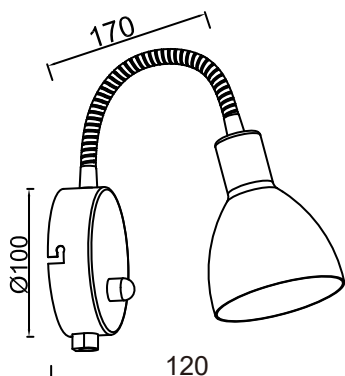

**9620262**

 1x E14 LED max. 10W  
 230V ~ 50Hz

Maßeinheit/Unit of measure/ Unité de mesure: mm

**(DE) Bestimmungsgemäße Verwendung**

 (GB) Intended use / (FR) Utilisation conforme / (NL) Beoogd gebruik / (PL) Stosowanie zgodnie z przeznaczeniem /  
 (NO) Riktig bruk / (DK) Korrekt brug / (SE) Avsedd användning / (FI) Määräystenmukainen käyttö  
 (IT) Impiego appropriato / (ES) Uso prescrito / (CZ) Použití v souladu s určením / (PT) Utilização correta / (GR) Ενδεδειγμένη χρήση

(DE)	Ortsfeste Verwendung als Wandleuchte im Innenbereich	(GB)	Provided for stationary use on walls, indoors
(FR)	Installation fixe en tant qu'applique, à l'intérieur	(NL)	Vast gebruik als wandlamp binnenshuis
(PL)	Do montażu stacjonarnego jako lampa ścienna do wewnątrz	(NO)	Til stasjonært bruk som vegglampe innendørs
(DK)	Til stationær brug som væglampe indendørs	(SE)	Används som fast väglampa inomhus
(FI)	Kiinteä käyttö sisätilojen seinävalaisimena	(IT)	Impiego fisso come applique in ambienti interni
(ES)	Empleo fijo en tanto lámpara de pared en interiores	(CZ)	Stacionární použití jako nástěnné svítidlo v interiéru
(PT)	Aplicação fixa como luminária de parede em interiores	(GR)	Σταθερή χρήση ως φωτιστικό τοίχου σε εσωτερικό χώρο