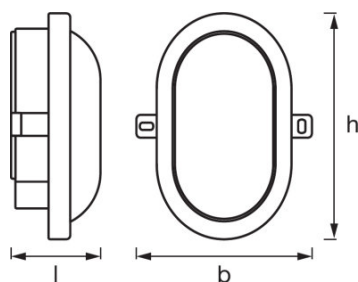

PRODUKTEIGENSCHAFTEN

- Helle und funktionelle LED-Außenleuchten
- Schutzart: IP54

TECHNISCHE DATEN

Elektrische Daten

Nennleistung	5,50 W
Betriebsart	Netzspannung
Nennspannung	220...240 V
Netzfrequenz	50/60 Hz

Photometrische Daten

Farbtemperatur	4000 K
Farbwiedergabeindex Ra	≥80
Lichtfarbe (Bezeichnung)	Cool White
Lichtstrom	450 lm
Lichtausbeute	76 lm/W

Abmessungen & Gewicht

Länge	117,0 mm
Breite	168,0 mm
Höhe	70,0 mm
Produktgewicht	175,00 g

TECHNISCHE AUSSTATTUNG

- Vollständiges Montage- und Anschlusszubehör enthalten

VERPACKUNGSINFORMATIONEN

Produkt-Code	Verpackungseinheit (Stück pro Einheit)	Abmessungen (Länge x Breite x Höhe)	Gewicht brutto	Volumen
4058075271647	Faltschachtel 1	78 mm x 124 mm x 177 mm	202,00 g	1.71 dm ³
4058075271654	Versandschachtel 8	327 mm x 263 mm x 196 mm	1924,00 g	16.86 dm ³