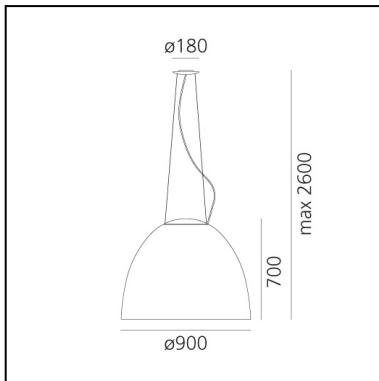

Nur 1618 LED White Integralis - Anodized aluminium

Ernesto Gismondi

IP20   Dimmbar: 

LUMINAIRE

DAY MODE

- Watt: **80W**
- Spannung (V): **220V-240V**
- Lichtstrom (lm): **4739lm**
- Strahlungsstärke: **2763mW**
- CCT: **5000K**
- Efficiency: **48%**
- Efficacy: **59.24lm/W**
- CRI: **90**
- Dimmable Typology: **Push**

BESCHREIBUNG

An extreme geometric synthesis of optics par excellence, Nur manifests its presence through a monolithic and mono-material body. The essential and geometrically calibrated lines of a perfect parabola conceal an optical heart that perfectly controls the emission, without offending direct vision. With a 80W LED optical engine, it ensures general ambient lighting thanks also to indirect emission.

ARTIKELNUMMER: A243210INO

FUNKTIONEN

- Artikelnummer: **A243210INO**
- Farbe: **Anodized Aluminium**
- Installation: **Pendelleuchte**
- Material: **Aluminium, methacrylate, glass**
- Serie: **Design Collection**
- Anwendungsbereich: **Innenbeleuchtung**
- Einsatzbereich: **Hospitality, Residential**
- Lichtverteilung: **direkt/indirekt, diffus**
- design: **Ernesto Gismondi**

DIMENSION

- Höhe: **cm 70**
- Breite: **cm 90**
- Durchmesser Fuß: **cm 18**
- Max Höhe von der Decke: **cm 260**
- Glühdrahttest: **650°C**

INKLUSIVE LICHTQUELLEN

- Kategorie: **Led**
- Anzahl: **1**
- Farbtemperatur(K): **5000K**
- CRI: **90**
- Color Tolerance: **3SDCM**
- Service Life: **L80 (10K) 55000h**