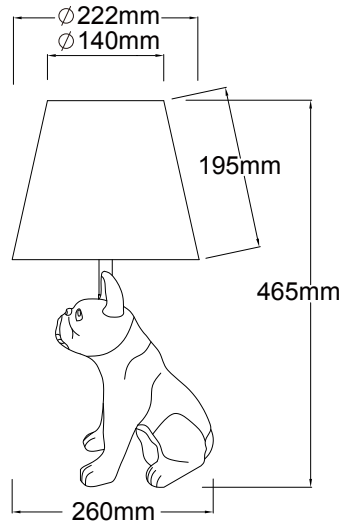

## 10013055

1x E27 LED max. 15W  
230V ~ 50Hz