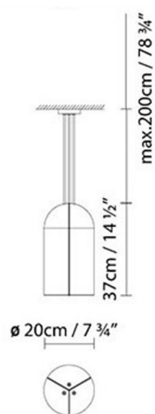

IRELAND

By Stone Designs

Beschreibung:

Dreifarbige Hängeleuchte. Besteht aus drei individuell höhenverstellbaren Leuchtenkörpern mit Keramikschirm. Einzige Ausführung: Erde, Stein und Sand, jeweils matt texturiert, Schirminnenseiten Weiß satiniert. Lieferbar in zwei Größen. Es gibt auf Wunsch eifarbige version.

IRELAND S20

IRELAND S30

Earth (matte)
 Sand (matte)
 Stone (matte)

CODE	LEUCHE	LICHTQUELLE	DIM		GLÜHBIRNE		LED A+
741311	IRELAND S20	LED 3 x 15W (E27) Fluo. 3 x max. 30W (E27)	A++ A			3,67	

741312

IRELAND S30

LED 3 x 15W (E27)
Fluo. 3 x max. 30W (E27)

A++
A

11,8

Designer

Schematische Darstellung

Instrucciones de montaje

3D

grupoblux.com