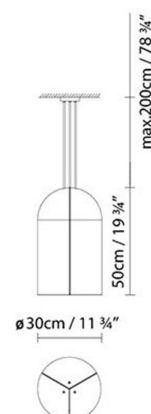

IRELAND

By Stone Designs

Beschreibung:

Dreifarbige Hängeleuchte. Besteht aus drei individuell höhenverstellbaren Leuchtenkörpern mit Keramikschirm. Einzige Ausführung: Erde, Stein und Sand, jeweils matt texturiert, Schirminnenseiten Weiß satiniert. Lieferbar in zwei Größen. Es gibt auf Wunsch eifarbige version.

IRELAND S20

IRELAND S30

Earth (matte)
 Sand (matte)
 Stone (matte)

CODE	LEUCHE	LICHTQUELLE	DIM		GLÜHBIRNE		LED A+
741311	IRELAND S20	LED 3 x 15W (E27) Fluo. 3 x max. 30W (E27)	A++ A			3,67	

741312

IRELAND S30

LED 3 x 15W (E27)
Fluo. 3 x max. 30W (E27)

A++
A

11,8

Designer

Schematische Darstellung

Instrucciones de montaje

3D

grupoblux.com