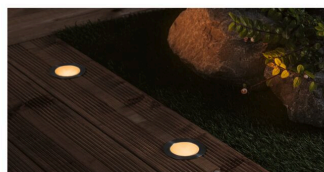

Artikelnummer:
94722

EAN-Nummer:
4000870947227

Name

Outdoor Plug & Shine Floor Set 2200K insect friendly

Hersteller
Paulmann

Leuchtmitteldaten

Zündzeit <	0 s
Entspricht Glühlampe	10 W
Lichtstrom LED-Modul 360°	100 lm
Lichtstrom LED-Modul	100 lm
Bestückung	2 W
Nennlichtstrom	90 lm
Ausstrahlwinkel	90 °

Technische Daten

Anzahl Brennstellen	01
Gewicht netto	1.221 g
Gewicht brutto	1.393 g
Farbtemperatur Bereich	2.200 K
Trafoleistung	21 VA
Spannung	230/24 V
Lebensdauer	30.000 h
aufgenommene Leistung	6,5 W
Montageort Empfehlung	Bodenmontage
Material	Edelstahl & Kunststoff
Bestückung	incl. 3x2 W
Dimmbar	Ja
Form	rund
Farbe	Silber
Insektenfreundlich	Insektenfreundlich
Inklusive Leuchtmittel	✓

Höhe	30 mm
Abmessung (Höhe x Breite x Tiefe)	30 x x mm
Hohlraumtiefe	35 mm
Länge	5 m
Einbautiefe	50 mm
Einbauöffnung	63 mm
Durchmesser	70 mm

Texte

Katalogname	Plug & Shine Floor Set
-------------	------------------------