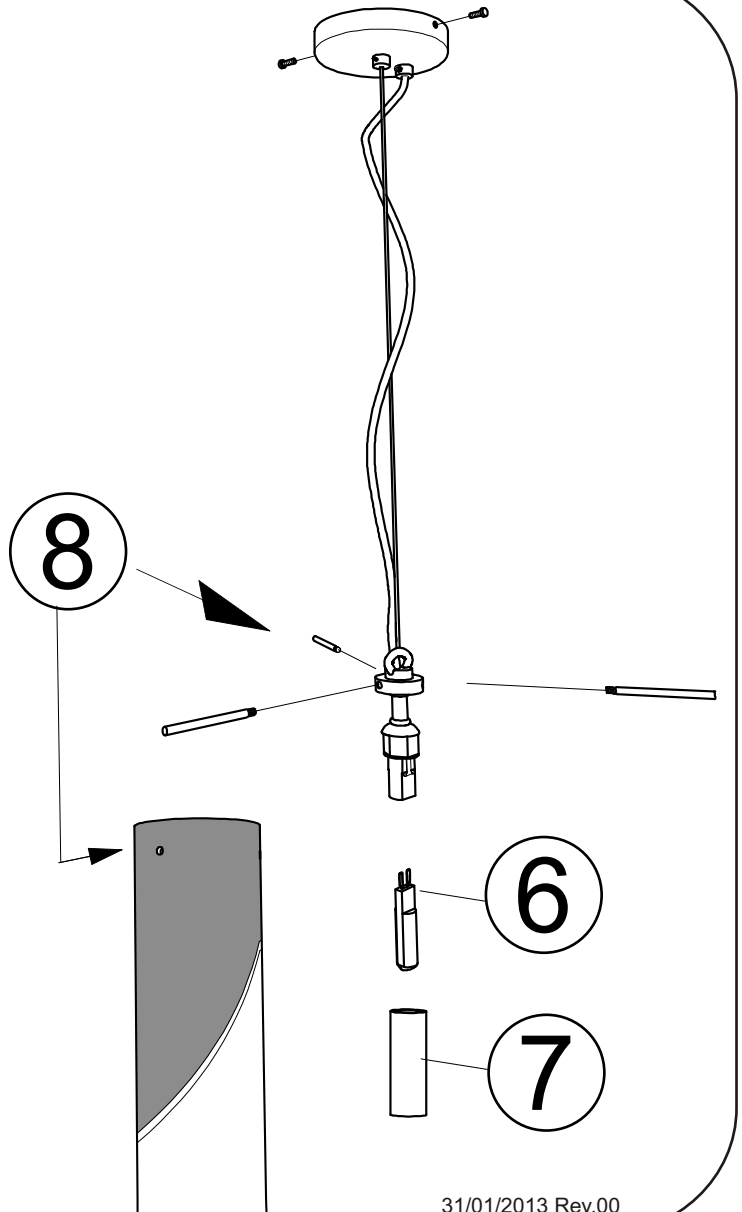

CAPO CABANA SP 1012/9

lampade **i**taliane

31/01/2013 Rev.00