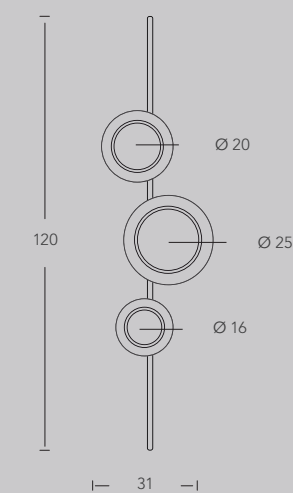

 **ECO Dim**

# PLANETARIUM

wand & decke

Beeindruckende Wandleuchte aus drei Kreisen mit direkter und indirekter Beleuchtung. Ein echter Blickfang.

Schwarz

**9310 PL-3 NERO**

EAN: 4250294321381

satin Gold

**9310 PL-3 GO**

EAN: 4250294321398

satin Nickel

**9310 PL-3 NIK**

EAN: 4250294321626

LED 18W | 1008 lm | 3000K 

**ECO Dim**: 3-Stufen-Dimmer via Lichtschalter  
(gilt für alle Leuchten auf dieser Seite)