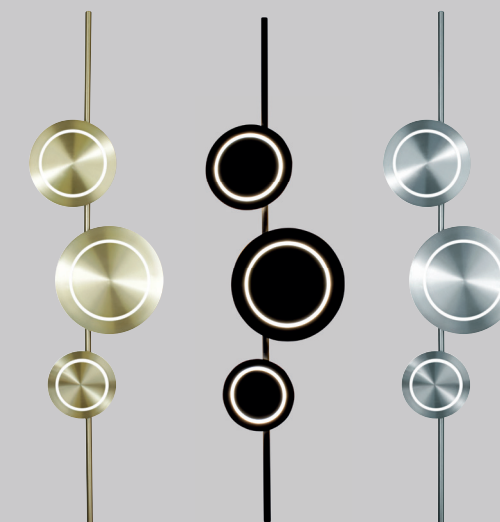

 **ECO Dim**

# PLANETARIUM

wand & decke

Beeindruckende Wandleuchte aus drei Kreisen mit direkter und indirekter Beleuchtung. Ein echter Blickfang.

Schwarz

**9310 PL-3 NERO**

EAN: 4250294321381

satin Gold

**9310 PL-3 GO**

EAN: 4250294321398

satin Nickel

**9310 PL-3 NIK**

EAN: 4250294321626

LED 18W | 1008 lm | 3000K 

**ECO Dim**: 3-Stufen-Dimmer via Lichtschalter  
(gilt für alle Leuchten auf dieser Seite)