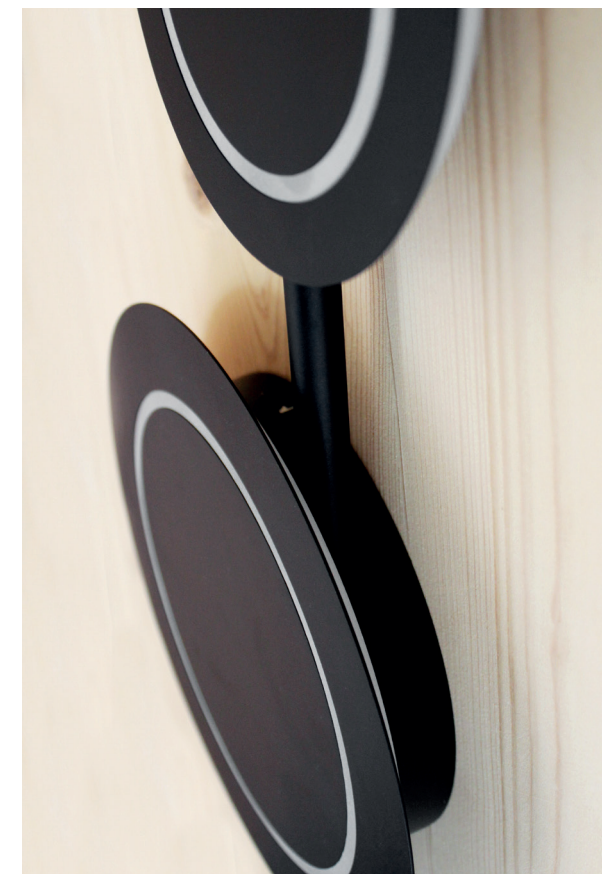

# PLANETARIUM

wand & decke

Beeindruckende Wandleuchte aus drei Kreisen mit direkter und indirekter Beleuchtung. Ein echter Blickfang.

Schwarz

**9310 PL-3 NERO**

EAN: 4250294321381

satin Gold

**9310 PL-3 GO**

EAN: 4250294321398

satin Nickel

**9310 PL-3 NIK**

EAN: 4250294321626

LED 18W | 1008 lm | 3000K 

**ECO Dim**: 3-Stufen-Dimmer via Lichtschalter  
(gilt für alle Leuchten auf dieser Seite)