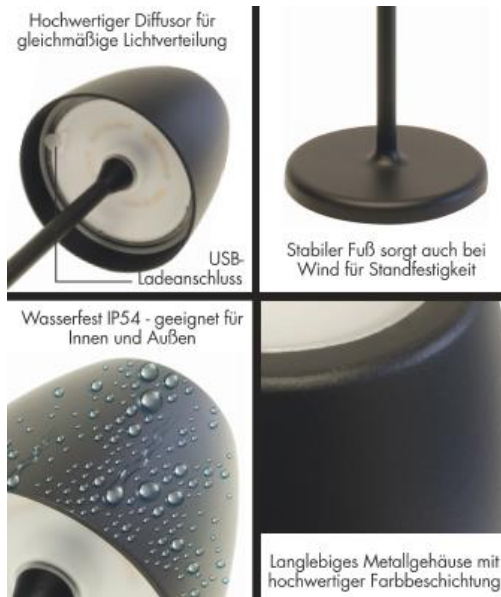

gemäß EU-Verordnung Nr. 874/2012

Hinweise und Empfehlungen

Zubehör

Inklusive 1,5m USB-Ladekabel und
100-240V USB-Ladegerät

Hinweise