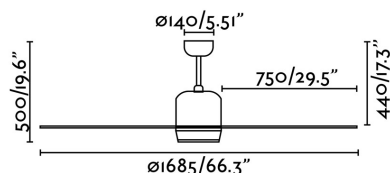

TILOS Ventilador de techo marrón con motor DC

Ref. 33466

Ventilador de techo marrón de gran tamaño con 6 palas aerodinámicas que potencian la sensación de frescor. TILOS es un ventilador de techo moderno, ideal para ventilación de habitaciones a partir de 17,6m². Accionado por mando a distancia, incluido. Este ventilador de techo con motor DC dispone de 6 velocidades regulables con un consumo de 4-6-9-14-21-35W y 31-43-55-67-78-95 revoluciones por minuto según velocidad. Este ventilador tiene función inversa verano-invierno, por lo que podrá utilizarlo también en invierno mejorando la eficiencia de su sistema de calefacción. Apto para techo inclinado.

Características técnicas

Bombilla:	2 x E27 13W
Incluye Bombilla:	No
Voltaje:	220-240V
Frecuencia de funcionamiento:	50/60Hz
IP:	20
Clase:	I
Material:	Motor de acero, palas de ABS y difusor de cristal opal
Bombilla Recomendada:	17463
Descripción Bombilla Recomendada:	A60 MATE LED E27 7W 2700K 640Lm
Largo:	1685 mm
Ancho:	1685 mm
Alto:	500 mm
Diámetro:	1685 Ø
Peso:	9.00 kg
Volumen:	0.05997 m ³