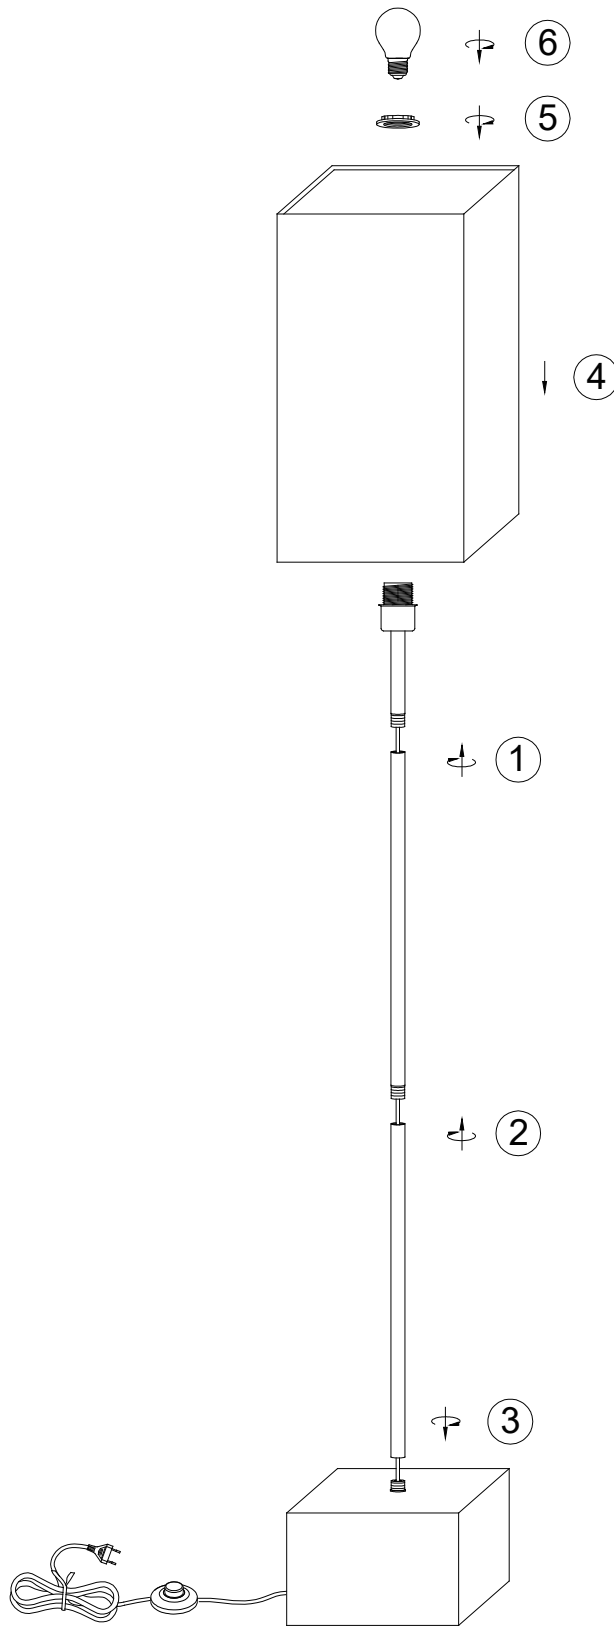

(SR) UPOZORENJE!

Prije početka montaže, pažljivo pročitajte sigurnosne upute!

(UK) ПОПЕРЕДЖЕННЯ!

Перед розбиранням, будь ласка, уважно прочитайте інструкції з техніки безпеки!

230V ~ 50Hz, 1 x E27/ max. 60W