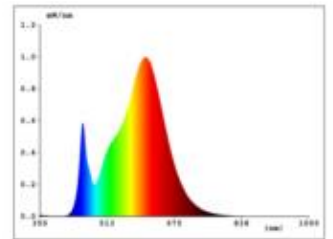

Datenblatt
5725801

Einbauleuchte Diled 6W 380lm 3000K

Dimmbar: ja

Unser 6W **Diled Downlight** ist der Nachfolger der erfolgreichen Haled-Serie aus dem Hause Sigor. Der einzigartige Reflektor imitiert perfekt den von einer Halogenvariante. Der Reflektor kann bis zu 50° geschwenkt werden. Durch den hohen Farbwiedergabeindex ist eine nahezu tageslicht-ähnliche Farbwiedergabe garantiert. Das Einbaudownlight besitzt eine brillante Lichtfarbe von 3.000K und lässt Alles in einem schönen Licht strahlen. Die Einbauleuchte ist mit der modernsten LED-Technologie ausgestattet und weißt somit eine hohe Dimmerkompatibilität auf. Die Stromversorgung erfolgt über einen integrierten Treiber. Besonders wichtig im Objekt: wir bieten 3 Jahre Garantie und verbürgen uns für die hochwertige Verarbeitung und Langlebigkeit.

Dimmerempfehlung: www.sigor.de/dimmerliste

380 lm	Nomineller Nutzlichtstrom
6,00 Watt	Leistungsaufnahme
3000 K	Farbtemperatur
Ra>95	Farbwiedergabe
<5 sdcn	Farbkonsistenz
36°	Abstrahlwinkel
chrom	Ausführung
IP30	Schutzklasse
-20° - 40°C	Einsatztemperatur
0.9	Leistungsfaktor
230 V AC	Betriebsspannung
50/60 Hz	Betriebsfrequenz
28 mA	Nennstrom
6 kWh/1000h	Energieverbrauch
<1.0 s	Anlaufzeit zum Erreichen von 60% des vollen Lichtstroms
<0.5 s	Zündzeit
Ø 50.000 h	Nennlebensdauer
L80B10	Messverfahren Lebensdauer
0,8	Lampenlichtstromerhalt am Ende der Nennlebensdauer

Spektrale Strahlungsverteilung im Bereich 180 - 800 nm

SIGOR
5725801

A	
B	
C	
D	
E	
F	
G	G

6
kWh/1000h

2019/2015

5725801

Einbauleuchte Diled 6W 380lm 3000K

Bedienungsanleitung: