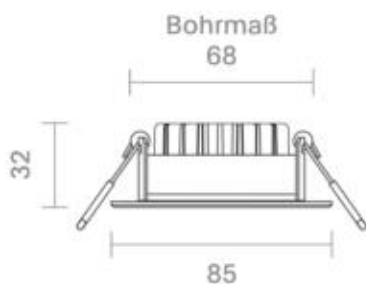

Spektrale Strahlungsverteilung im Bereich 180 - 800 nm

SIGOR
5725801

A	
B	
C	
D	
E	
F	
G	G

6
kWh/1000h

2019/2015

5725801

Einbauleuchte Diled 6W 380lm 3000K

Bedienungsanleitung: