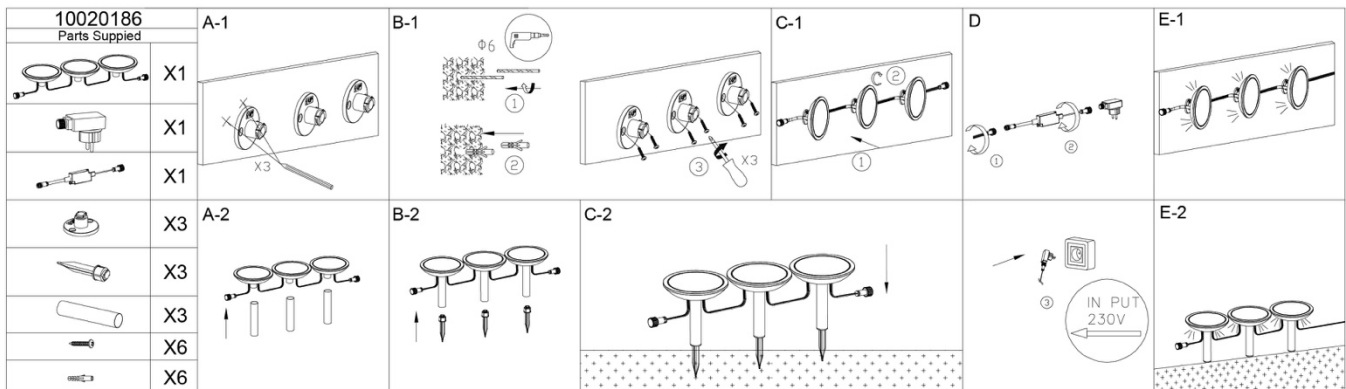

(DE) 1 Spießleuchte Montagematerial Montageanleitung	(GB) 1 Spike spot Installation hardware Mounting instructions	(FR) 1 Lampe à piquer en terre Matériel de montage Instructions de montage
(NL) 1 Prikspot Monteringsmateriale Montagehandleiding	(PL) 1 Lampa z grotem ziemnym Elementy montażowe Instrukcja montażu	(NO) 1 Lampe med spyd Monteringsmateriale Brukerveiledning
(DK) 1 Lampe med spyd Monteringsmateriale Brugervejledning	(SE) 1 Markspett Monteringsmaterial Monteringsanvisning	(FI) 1 Maapiikki Asennus materiaali Asennusohjeet
(IT) 1 Picchetto Materiale di montaggio Istruzioni di montaggio	(ES) 1 Estaca Material de montaje Instrucciones de montaje	(CZ) 1 Zapichovací svítilno Materiál pro montáž Návod k montáži
(PT) 1 Luminária tipo espeto Material de montagem Instruções de montagem	(GR) 1 Πάβδος γείωσης Υλικά συναρμολόγησης Οδηγίες συναρμολόγησης	