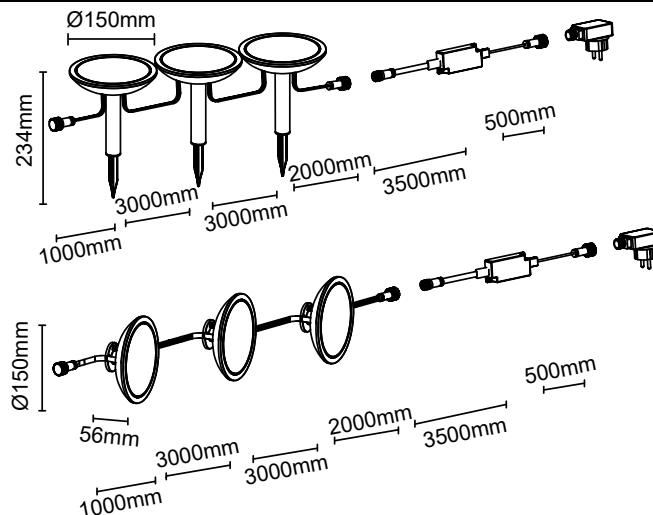

10020186

8,4W LED / 9W Total
incl. 3x LED Board: L9002812
220-240V ~ 50Hz

(DE) Bestimmungsgemäße Verwendung

(GB) Intended use / (FR) Utilisation conforme / (NL) Beoogd gebruik / (PL) Stosowanie zgodnie z przeznaczeniem /
(NO) Riktig bruk / (DK) Korrekt brug / (SE) Avsedd användning / (FI) Määräystenmukainen käyttö