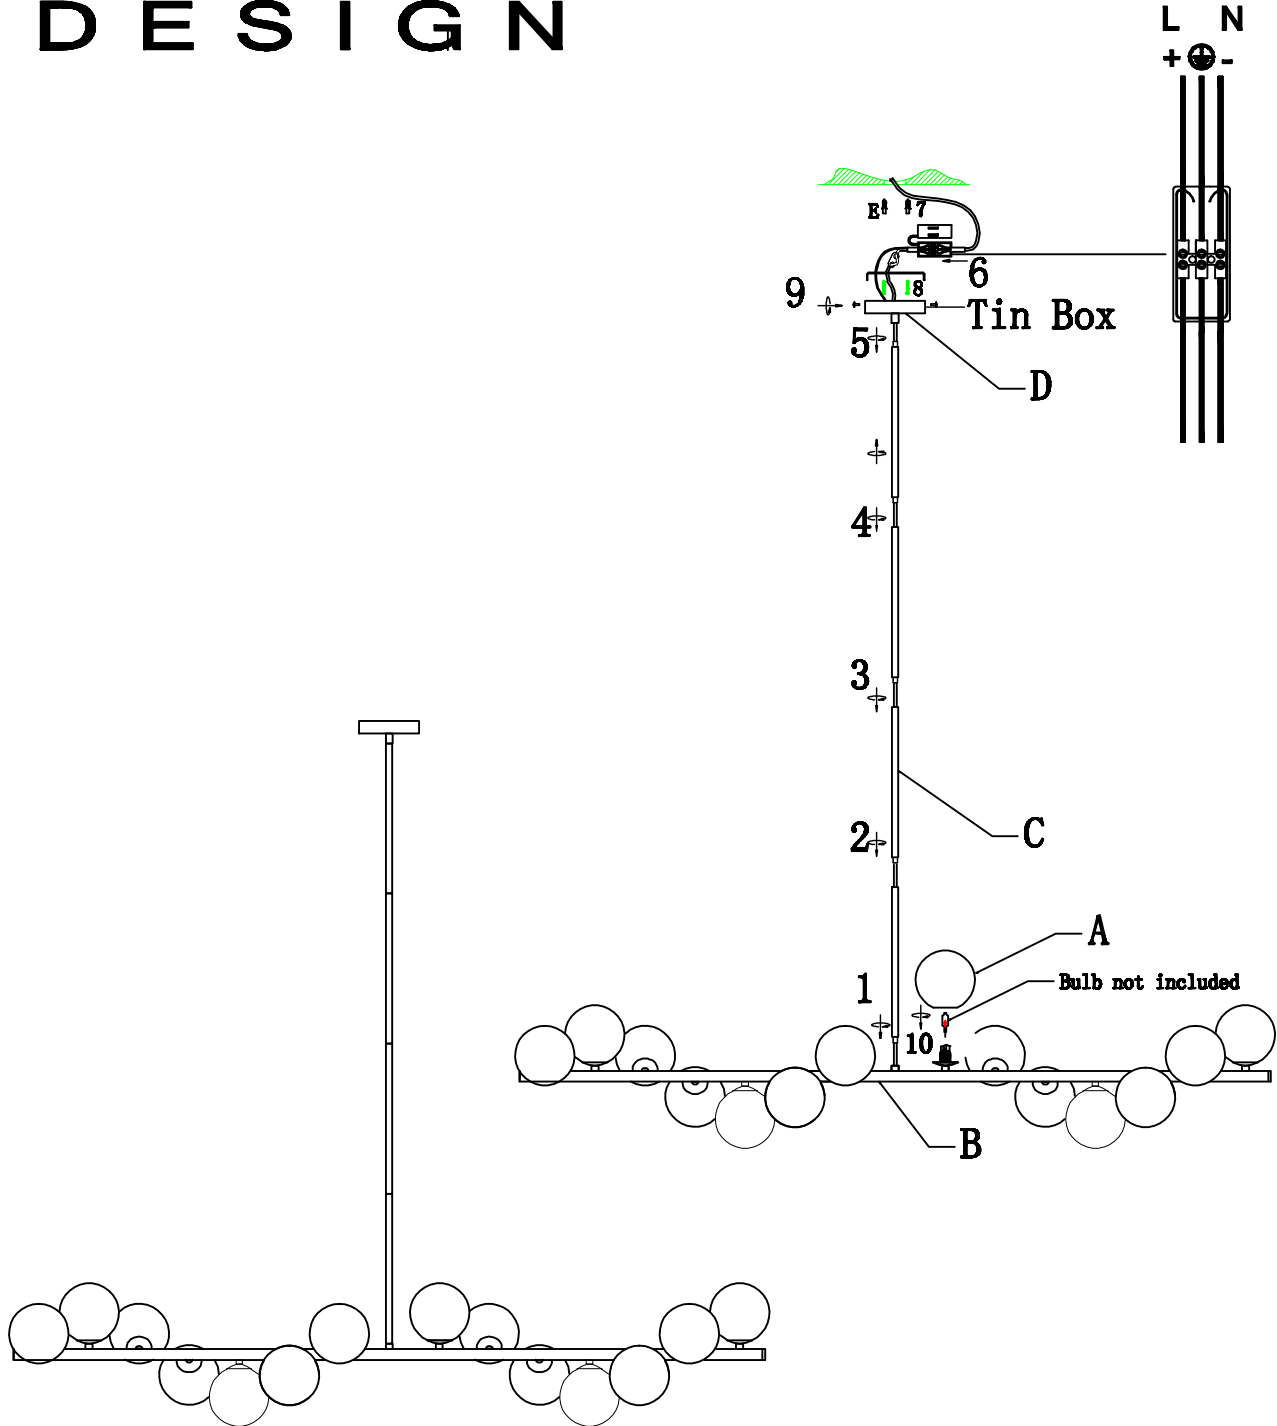

KARE DESIGN

52513 Pendant Lamp Scala
Balls Chrome $\varnothing 150\text{cm}$

NO	A	B	C	D	E	F
TYPE						
QTY	14pcs	1pcs	4pcs	1pcs	2pcs	2pcs