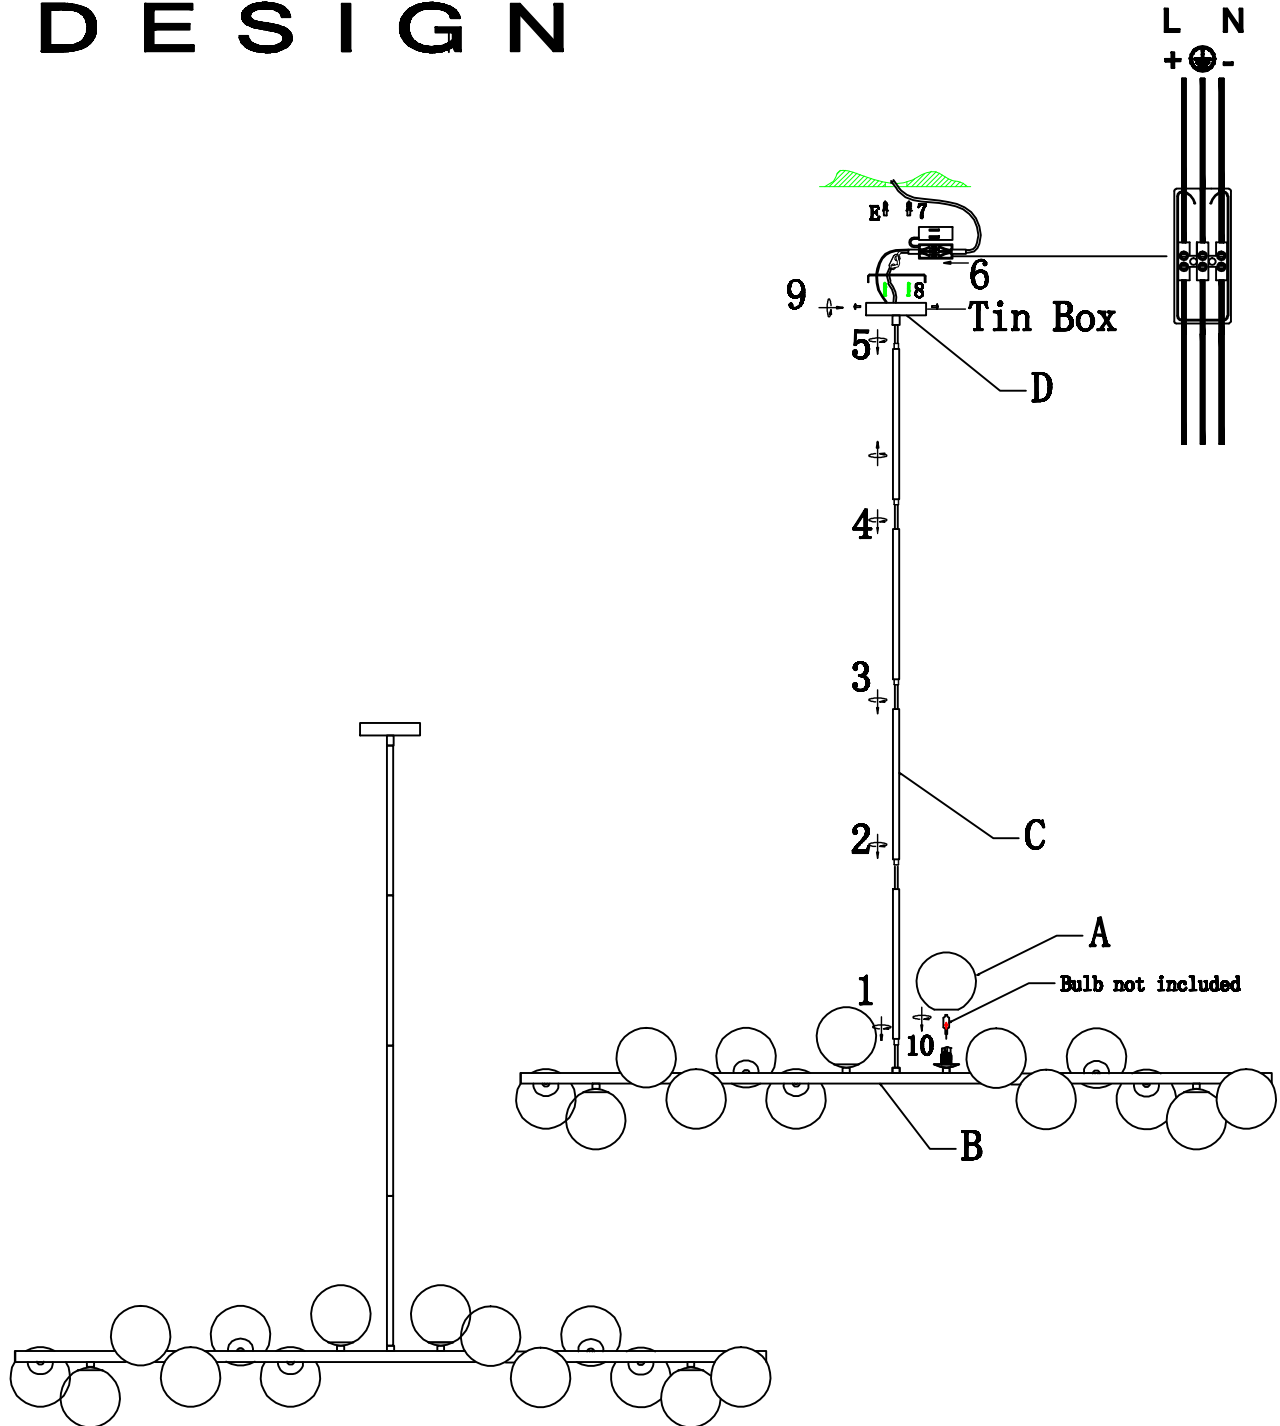

# KARE DESIGN

52511 Pendant Lamp Scala  
Balls Black  $\varnothing 150\text{cm}$

NO	A	B	C	D	E	F
TYPE						
QTY	14pcs	1pcs	4pcs	1pcs	2pcs	2pcs