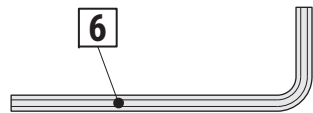

CEE 7/7

200-240V~
50/60 Hz
80W

ca.
2,50 m

www.maul.de

A**B**

1

2

3