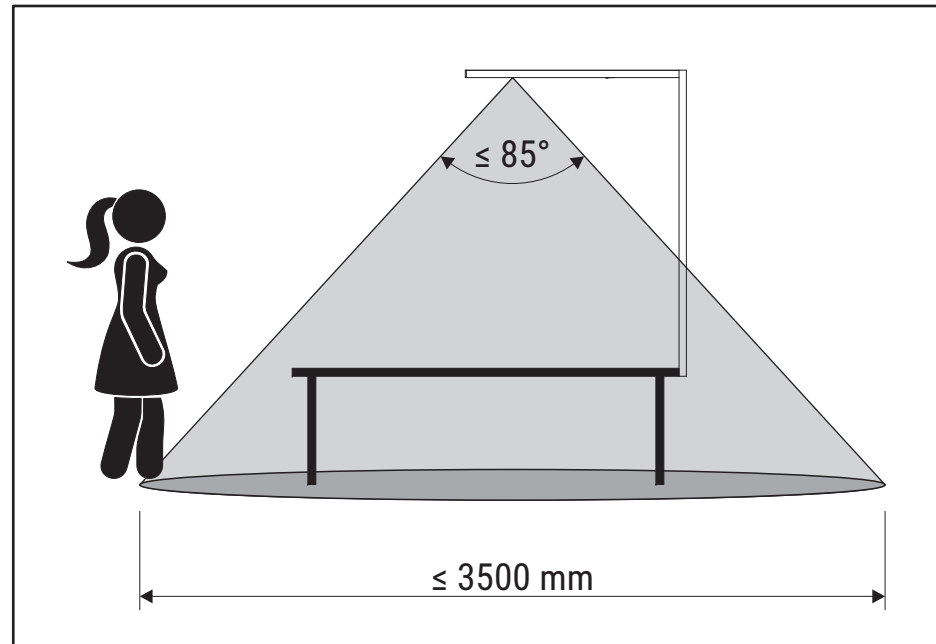

A

Bewegungssensor / Motion Sensor