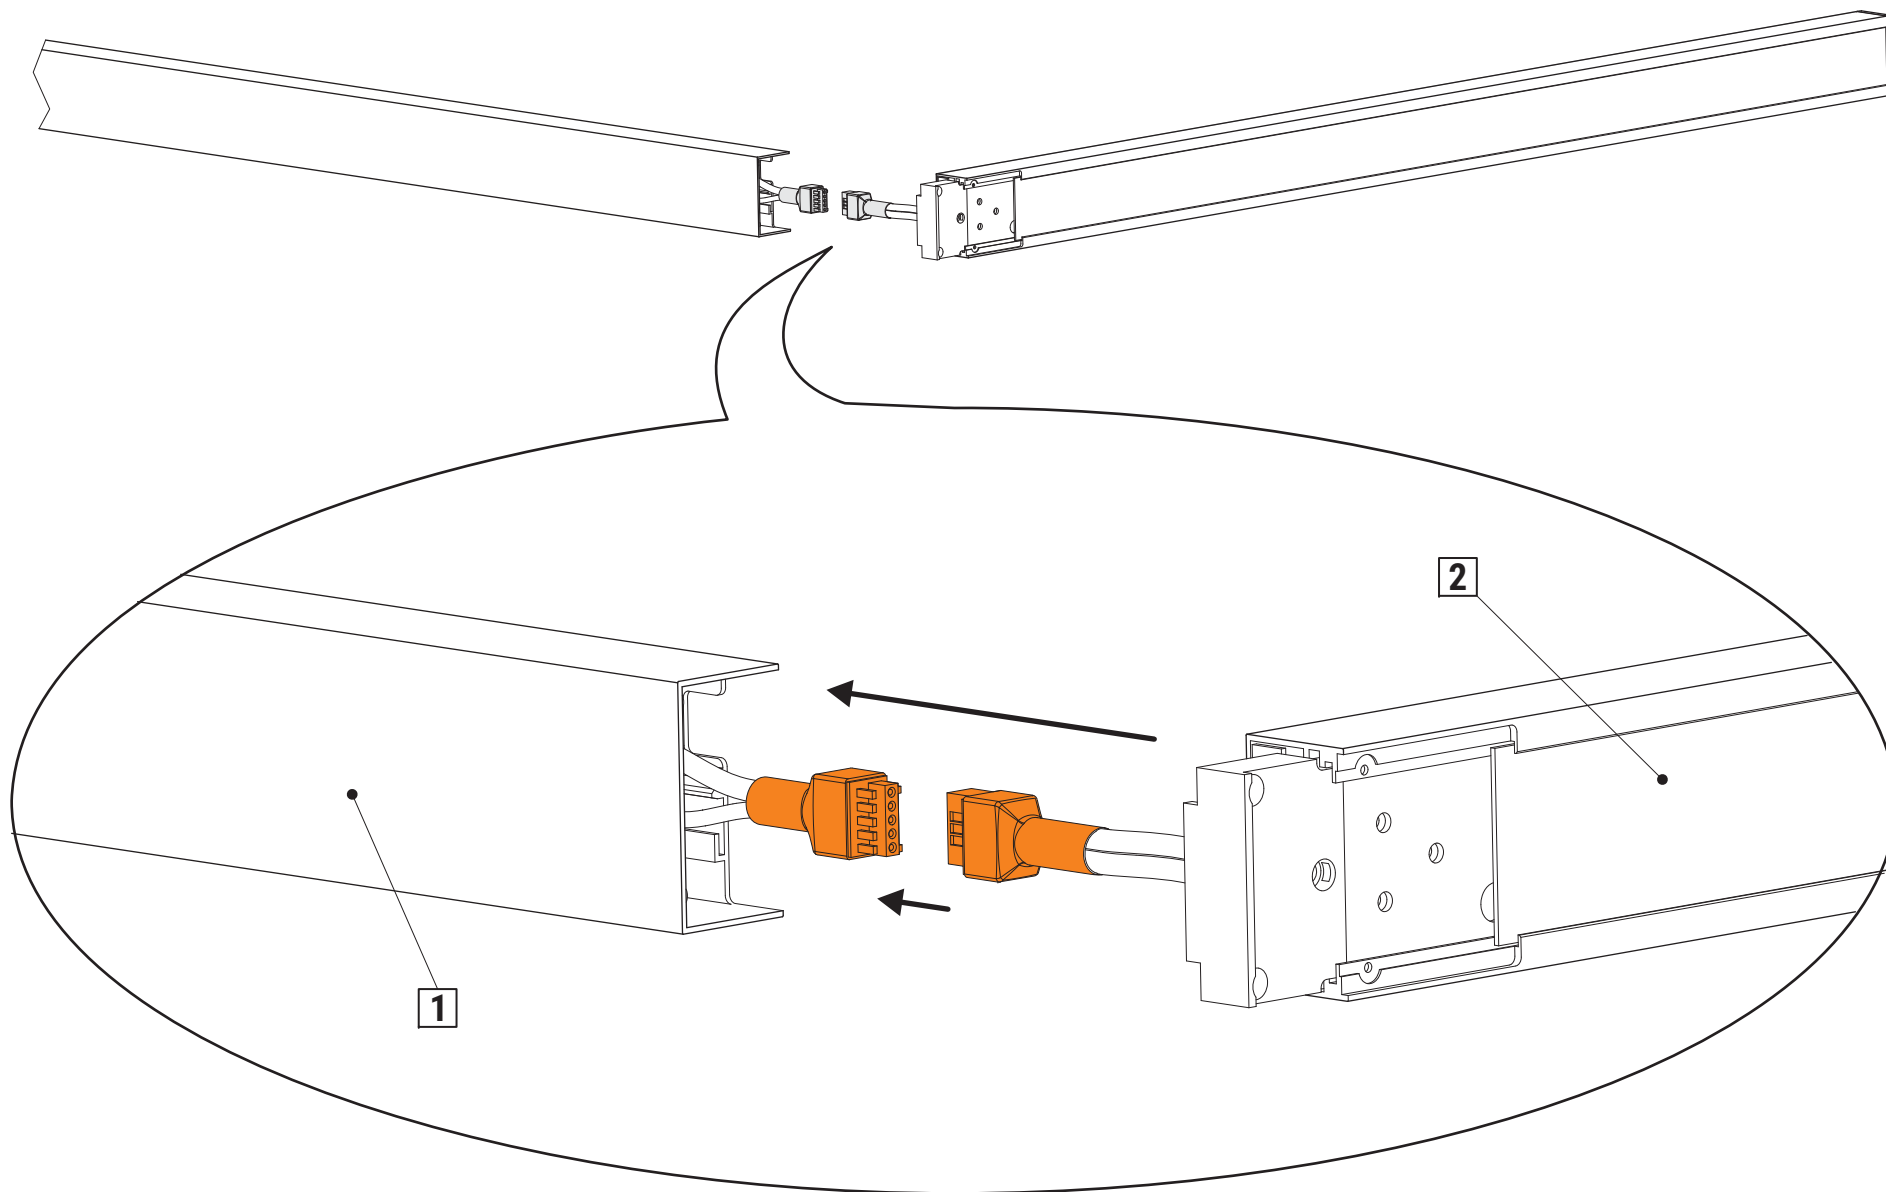

CEE 7/7

200-240V~
50/60 Hz
80W

ca.
2,50 m

www.maul.de

A**B**

1

2

3