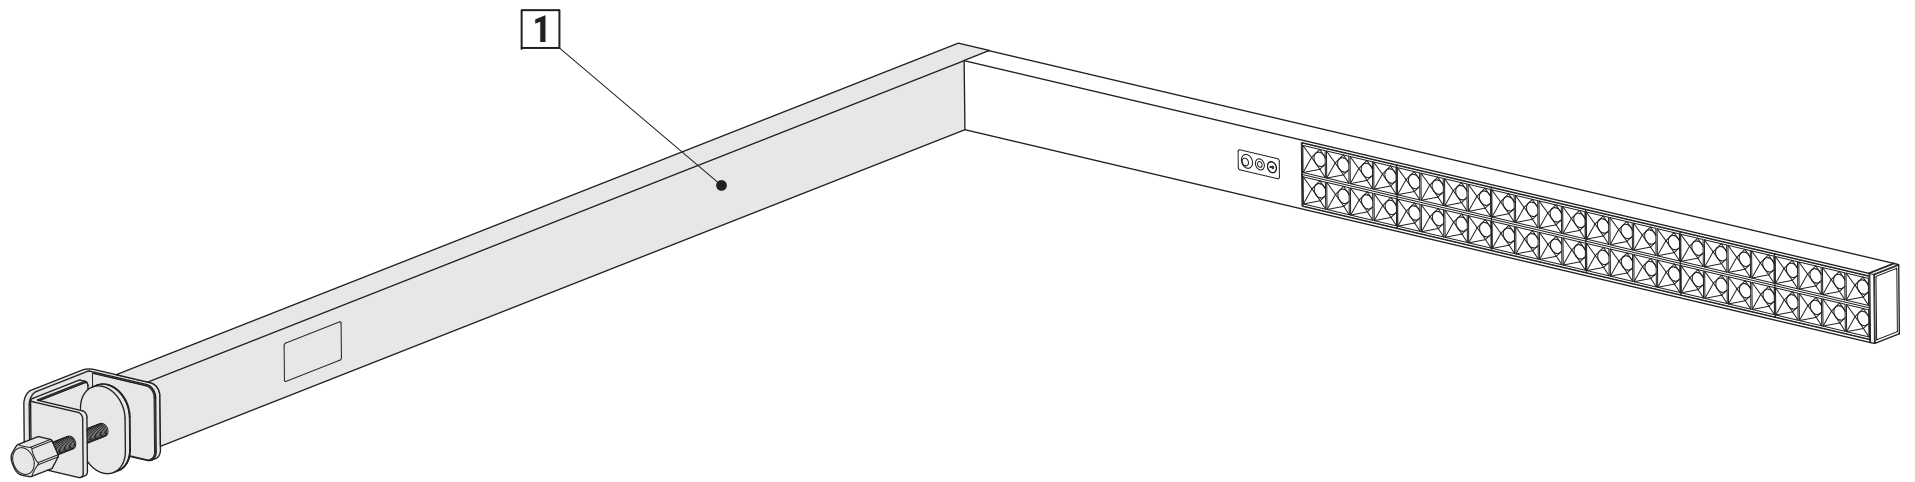

CEE 7/7

200-240V~
50/60 Hz
80W

ca.
2,50 m

www.maul.de

A**B**

1

2

3