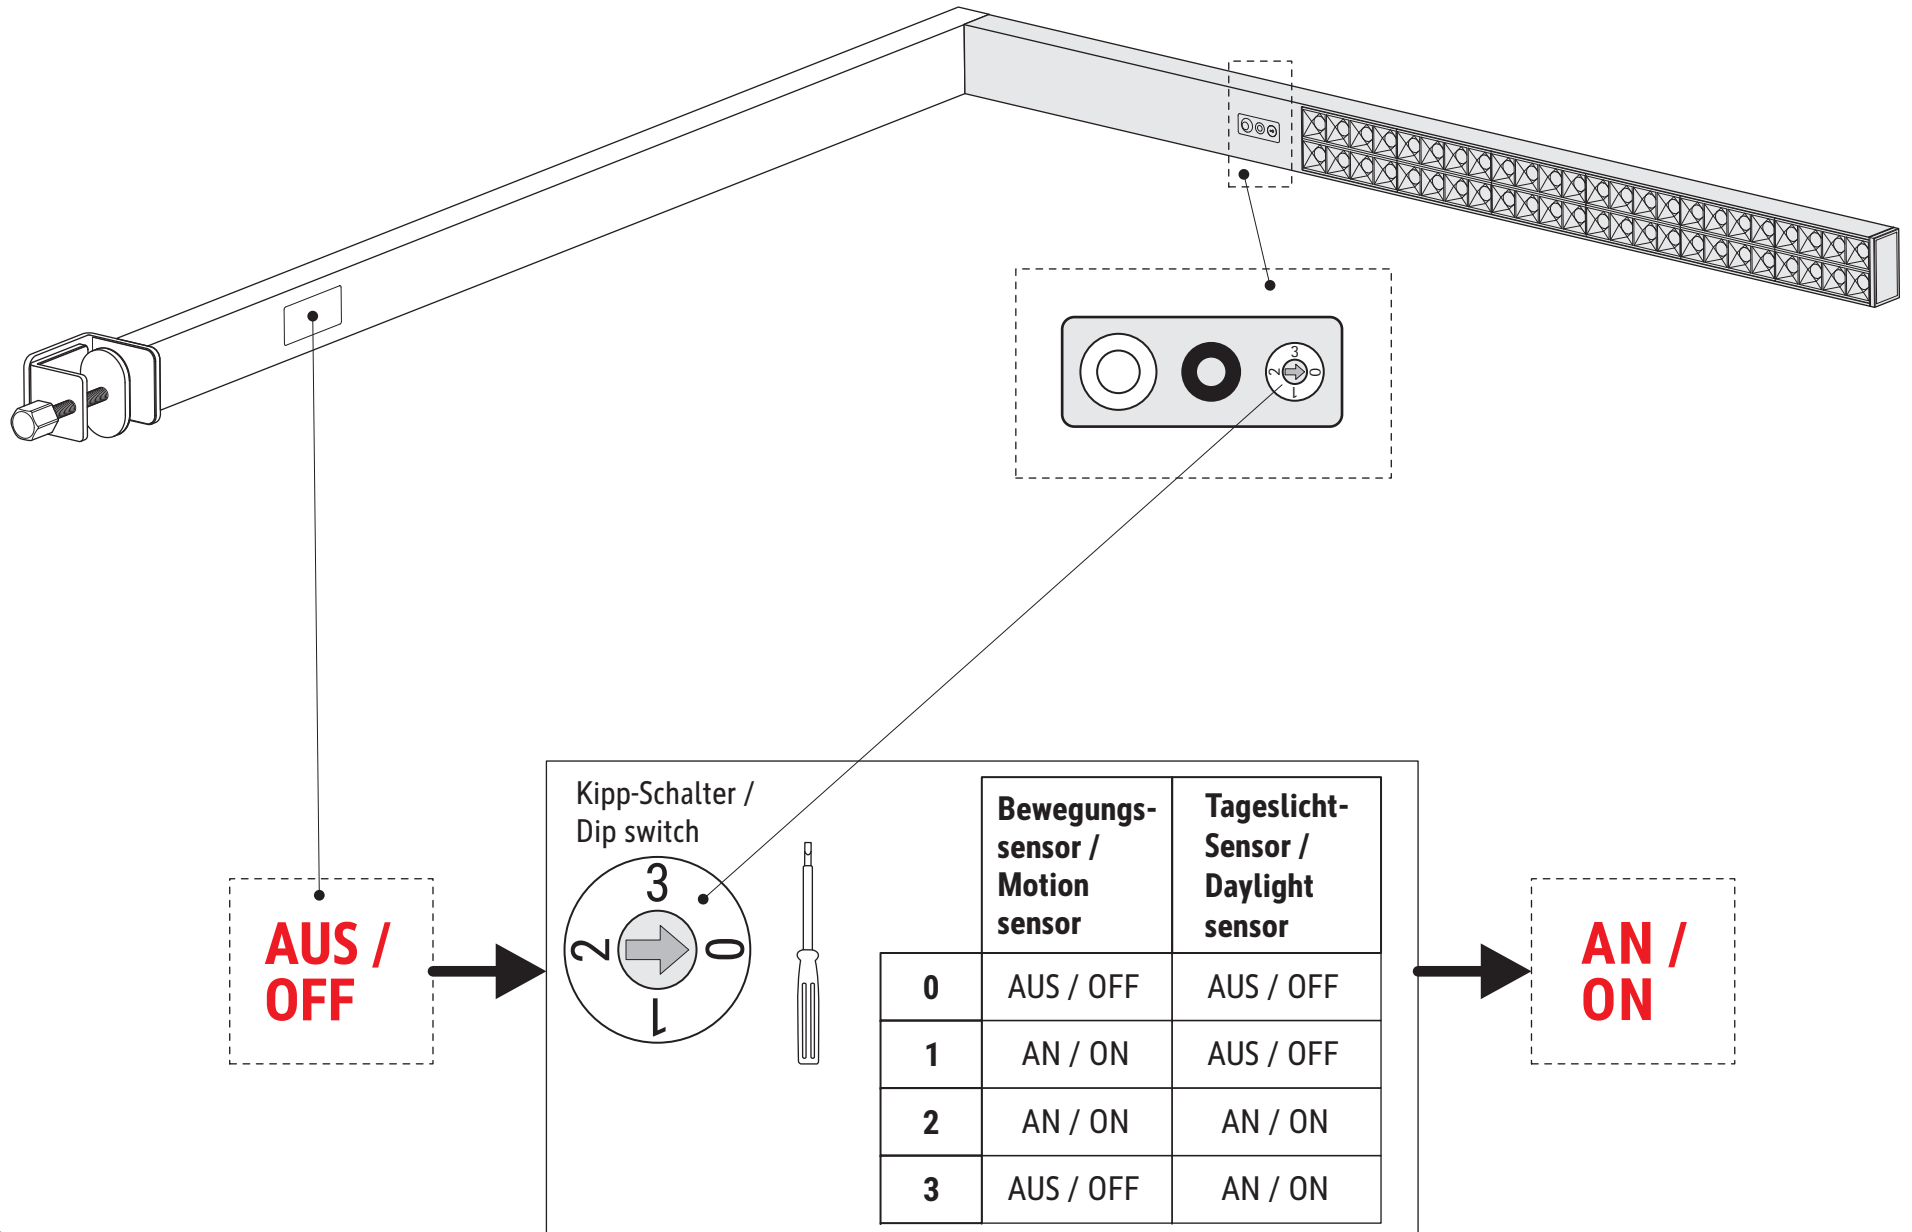

Bewegungssensor / Motion Sensor & Tageslicht-Sensor / Daylight Sensor