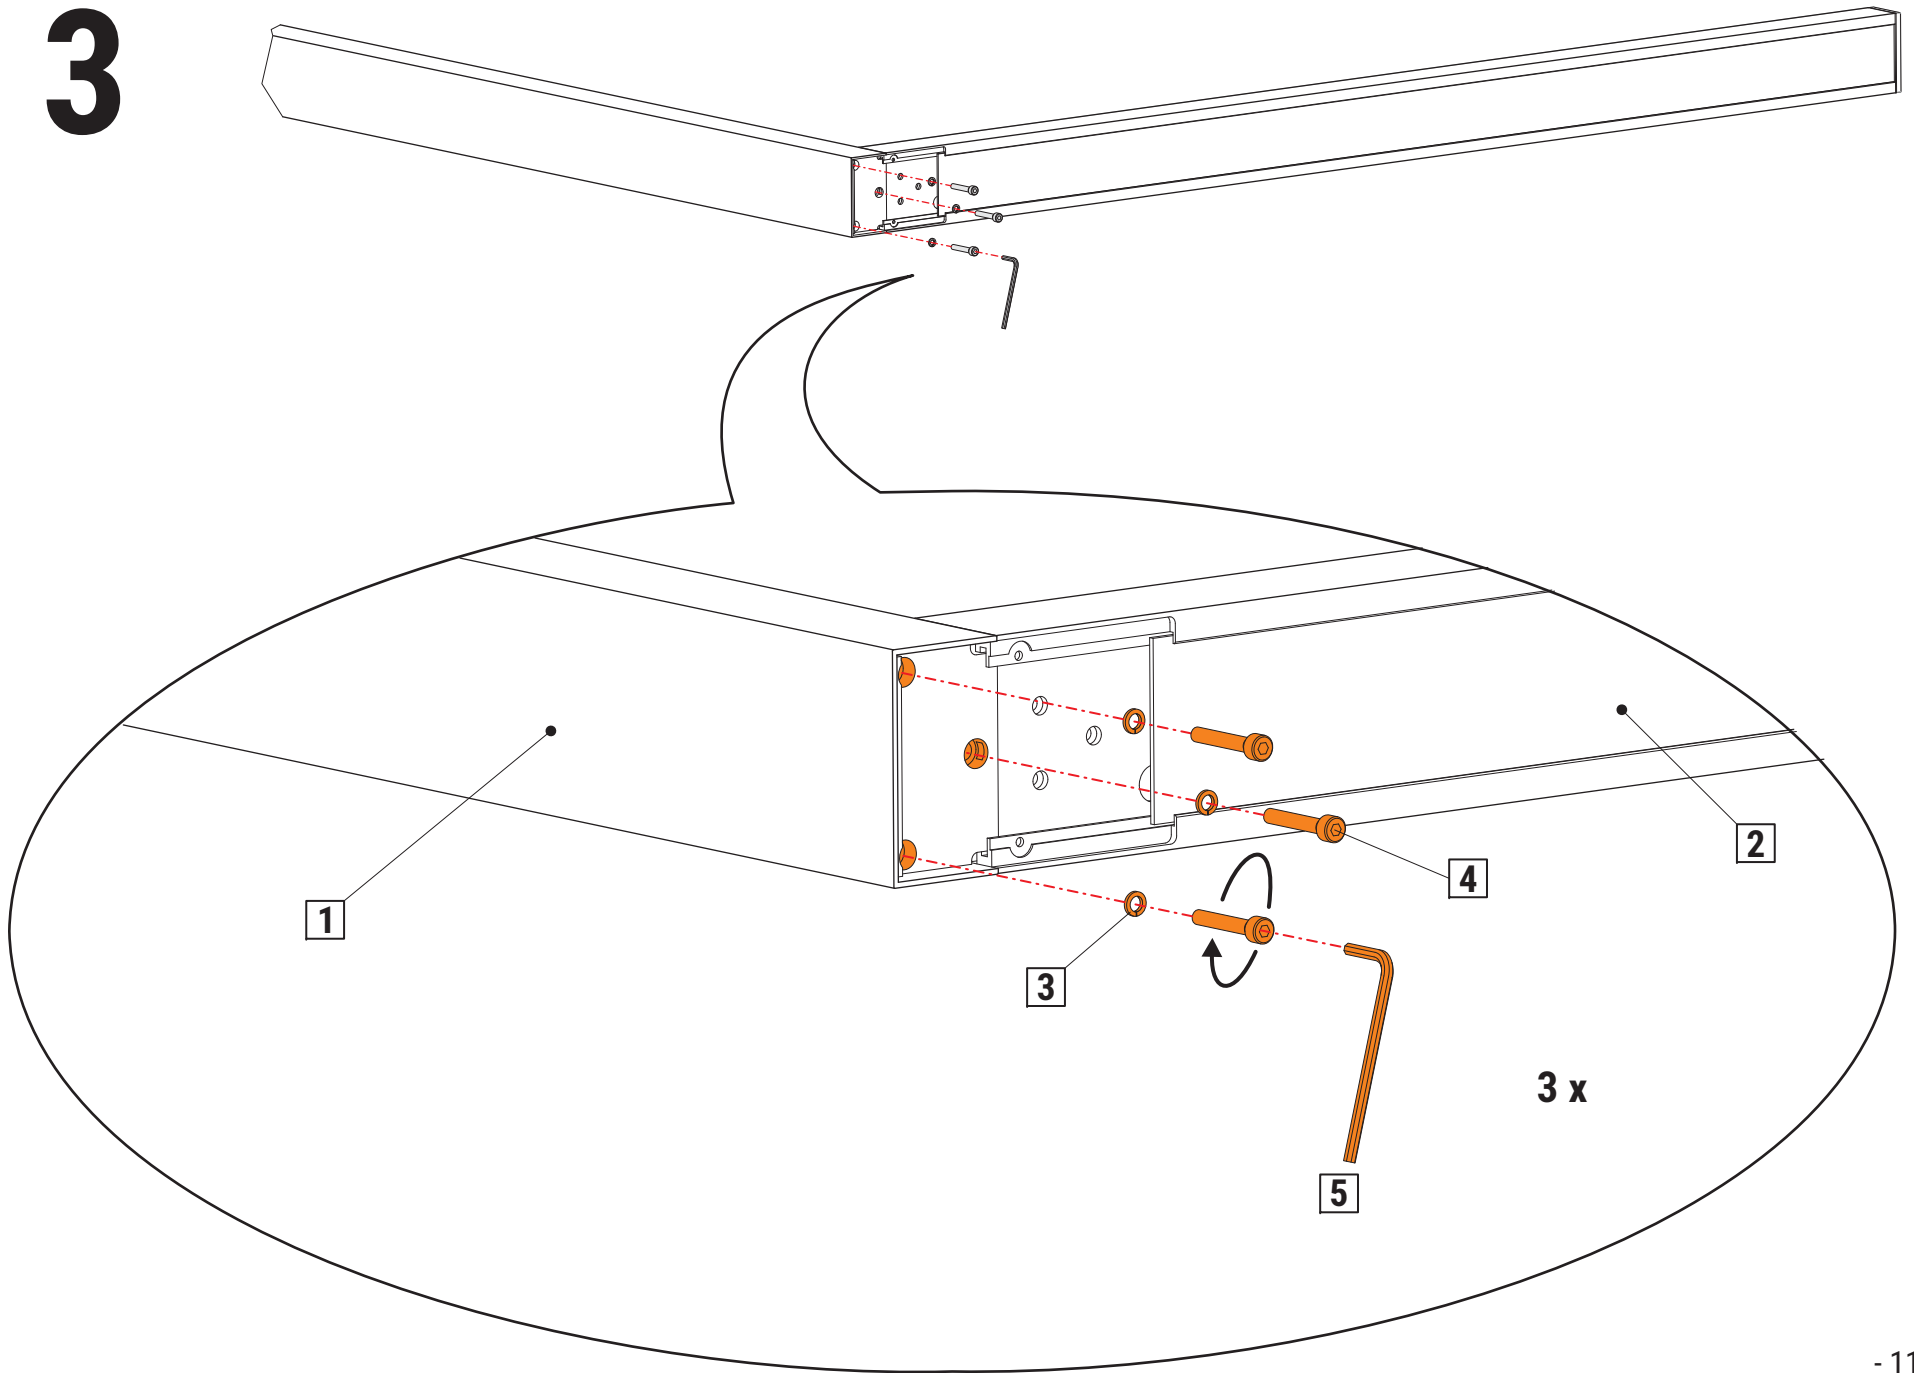

CEE 7/7

200-240V~
50/60 Hz
80W

ca.
2,50 m

www.maul.de

A**B**

1

2

3