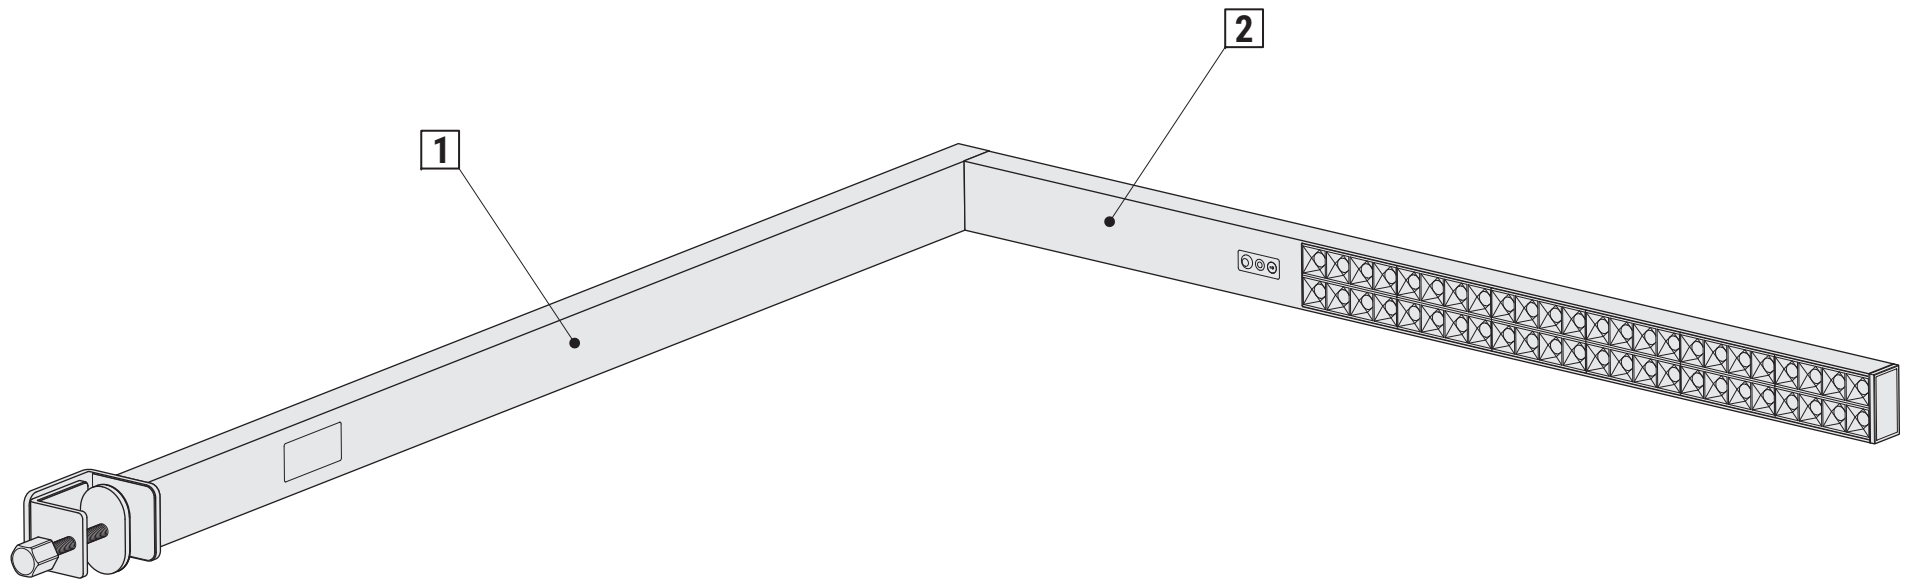

CEE 7/7

200-240V~
50/60 Hz
80W

ca.
2,50 m

www.maul.de

A**B**

1

2

3