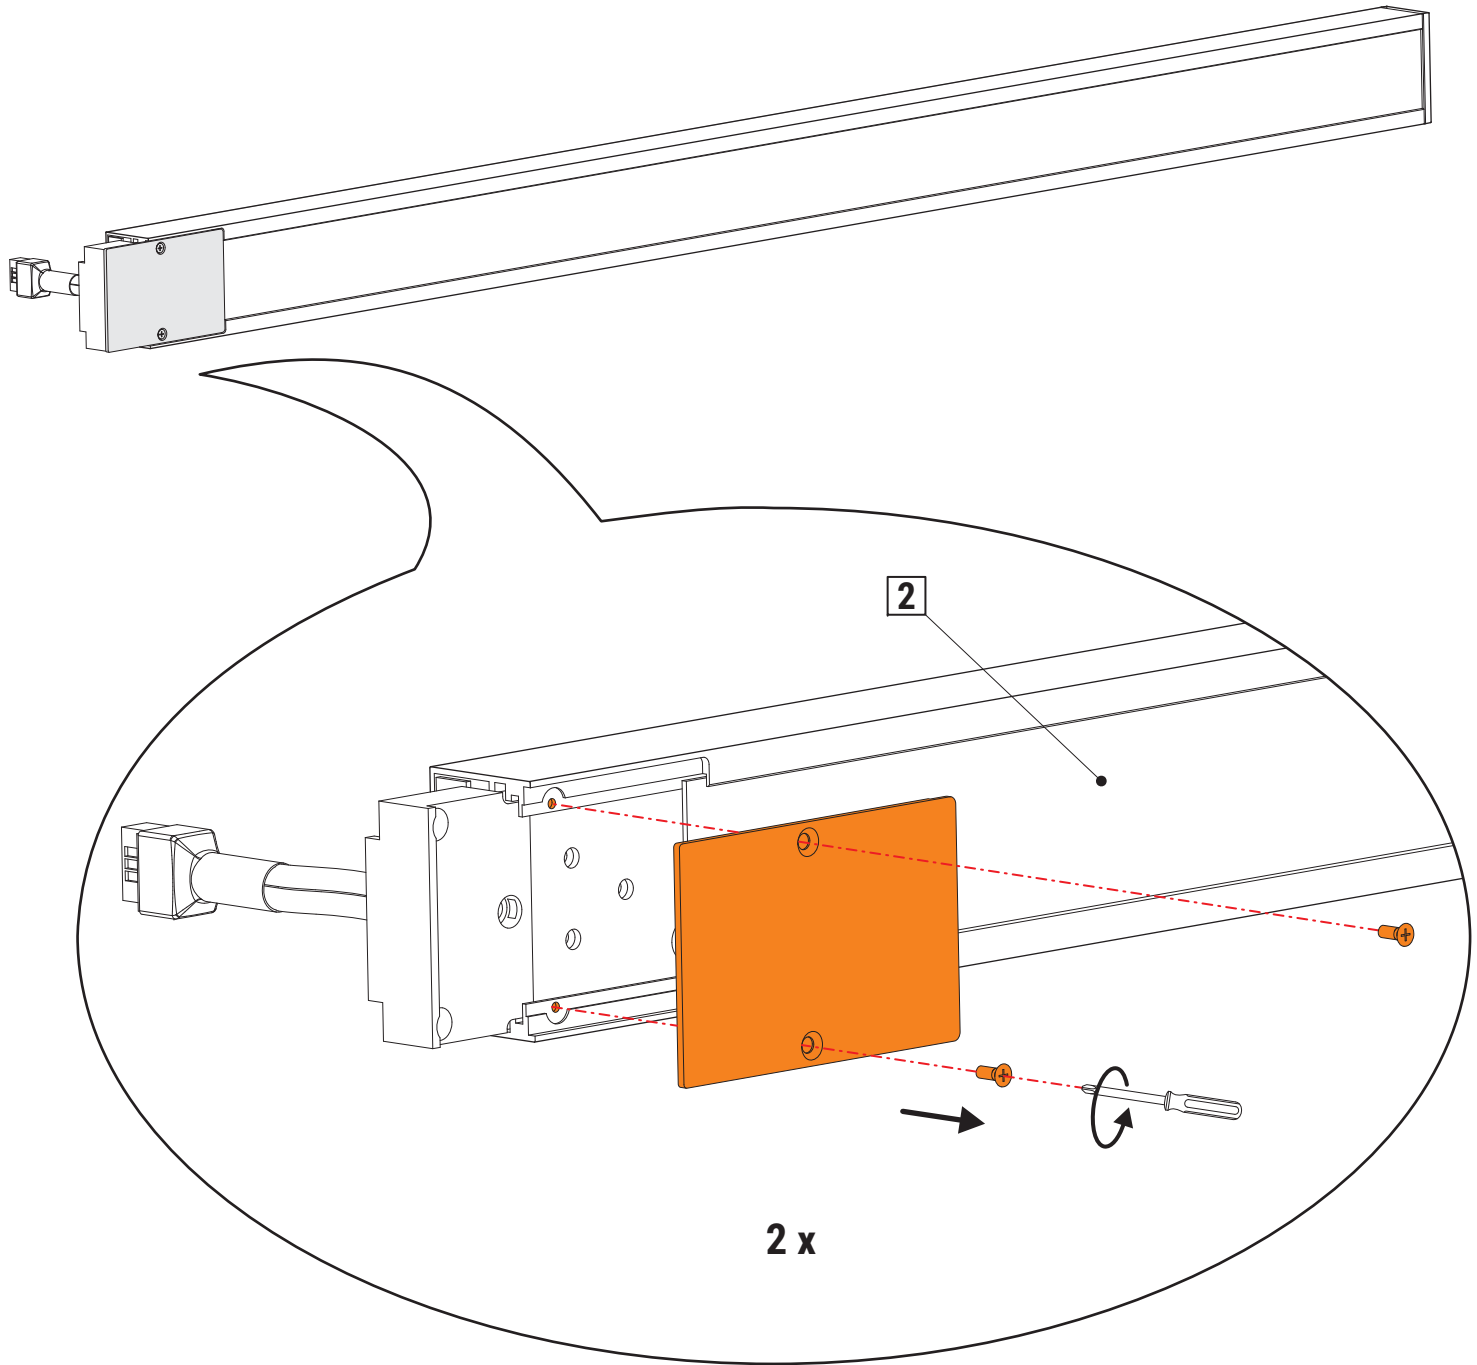

CEE 7/7

200-240V~
50/60 Hz
80W

ca.
2,50 m

www.maul.de

A**B**

1

2

3