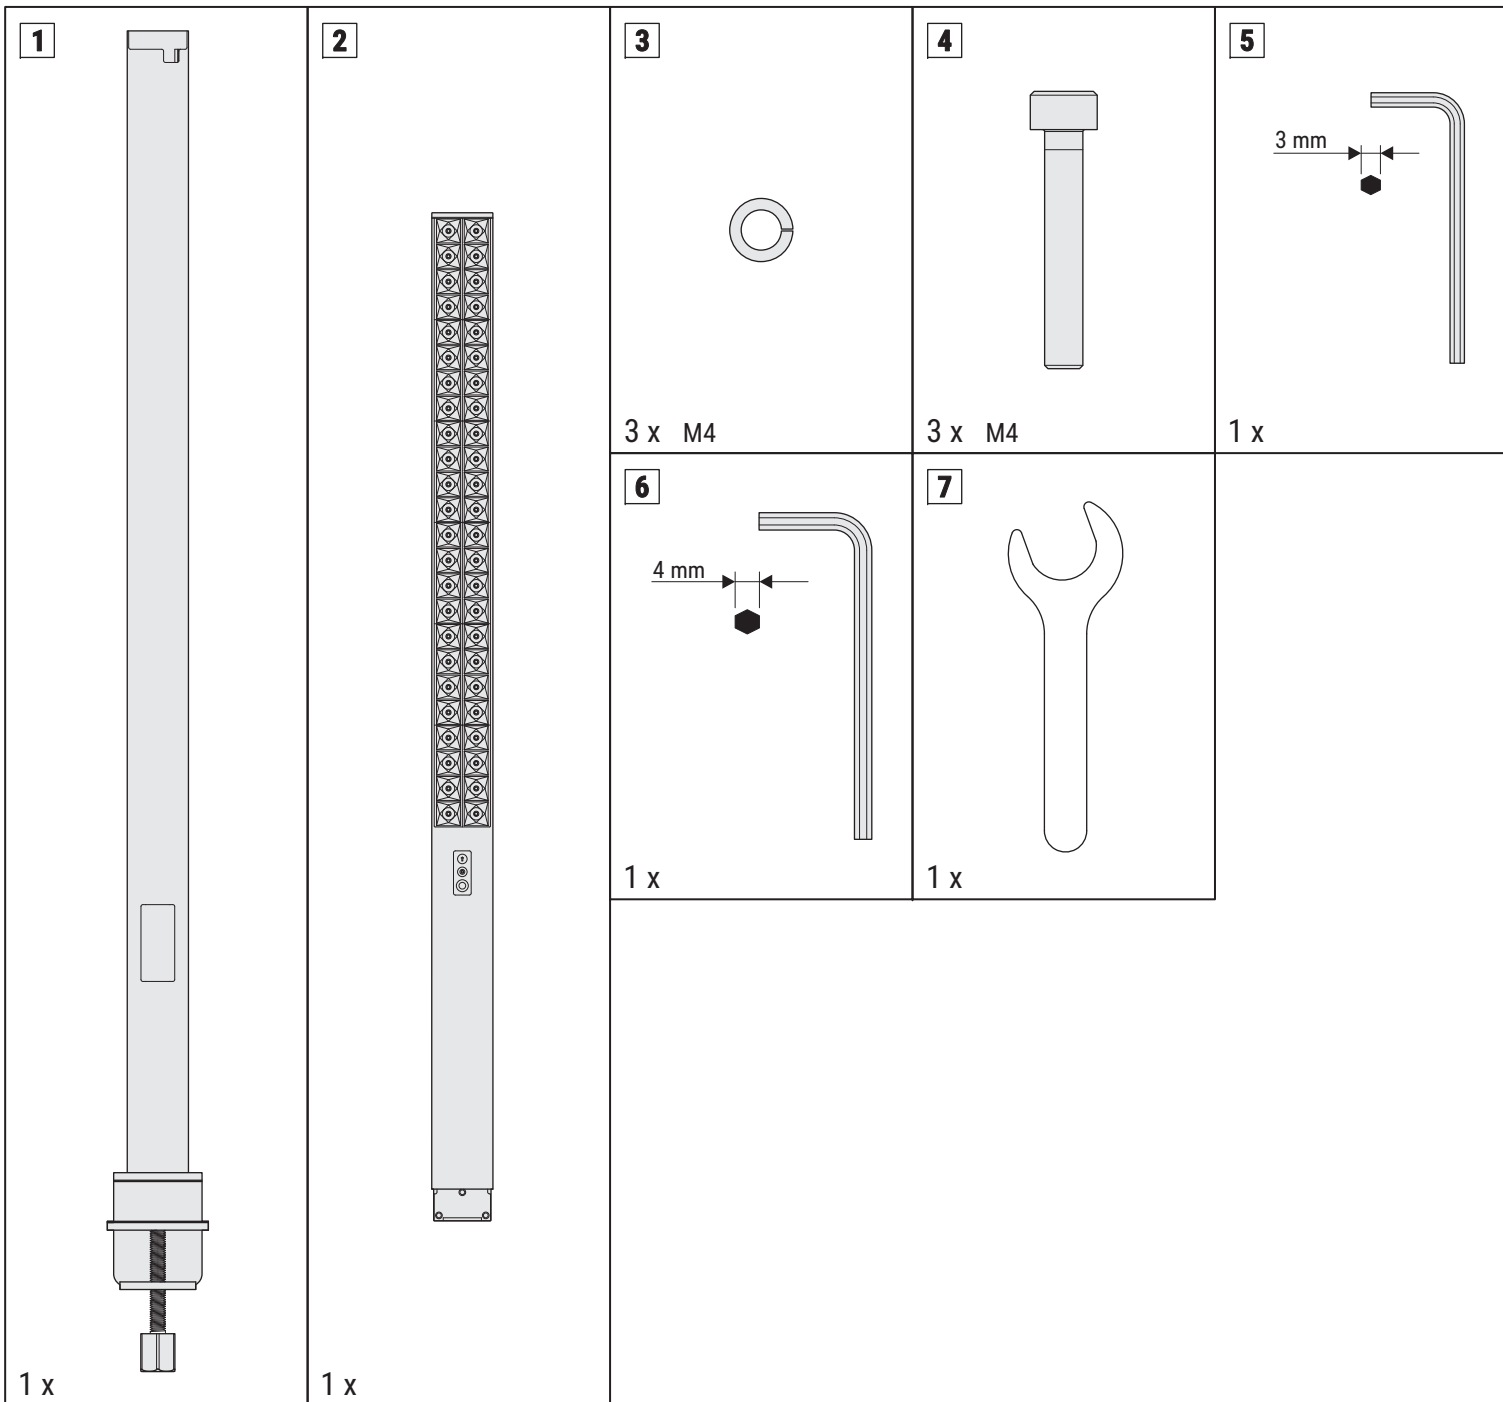

CEE 7/7

200-240V~
50/60 Hz
80W

ca.
2,50 m

www.maul.de

A**B**

1

2

3