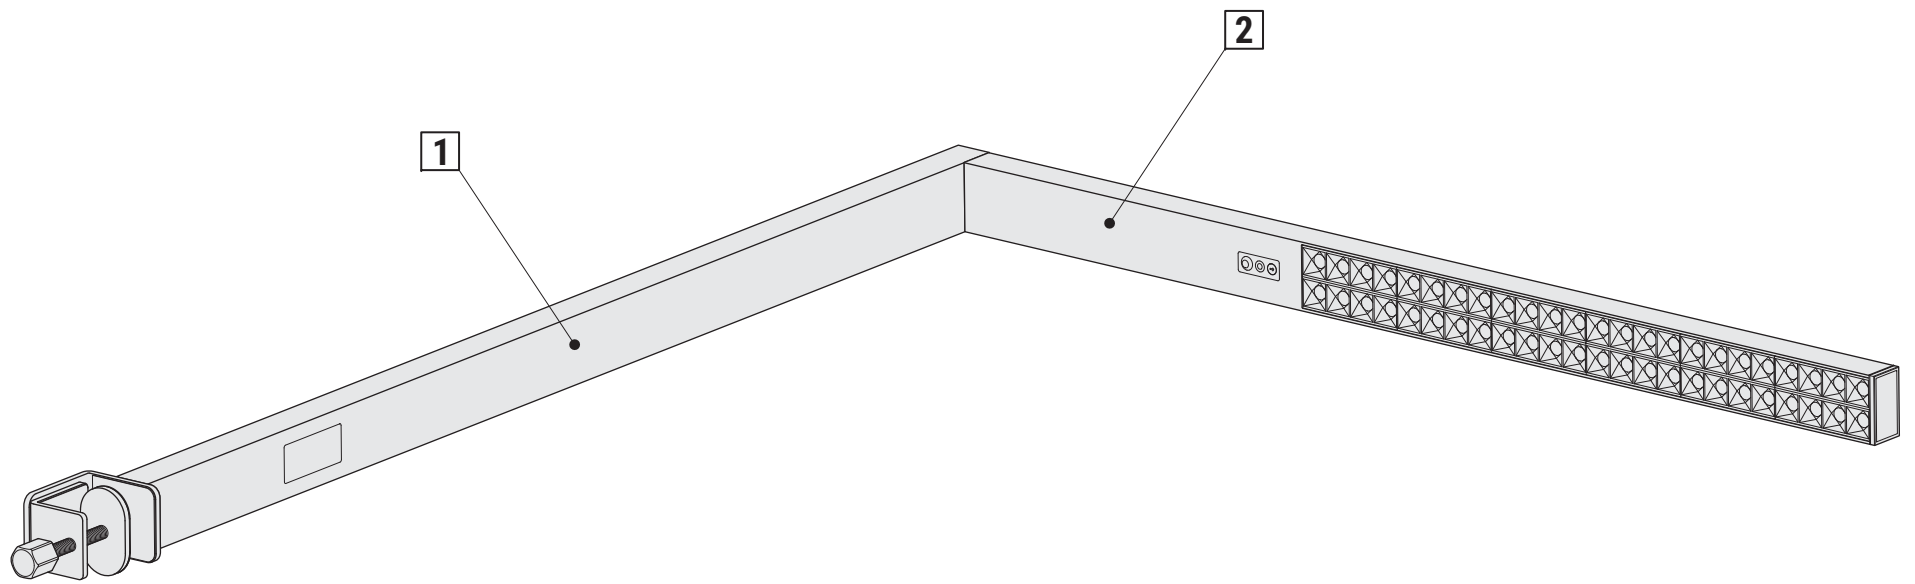

CEE 7/7

200-240V~
50/60 Hz
80W

ca.
2,50 m

www.maul.de

A**B**

1

2

3