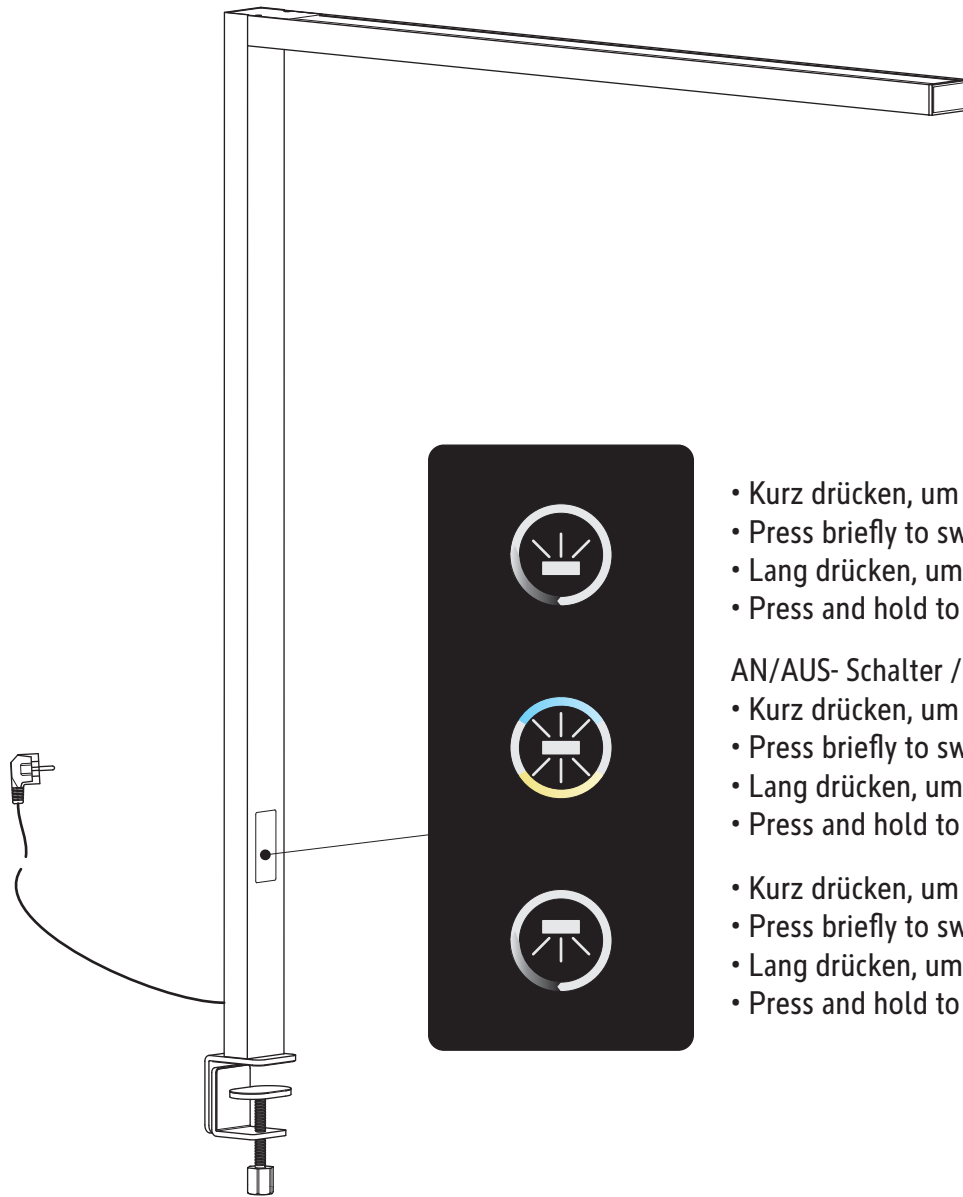

4

5

- Kurz drücken, um das indirekte Licht ein- oder auszuschalten.
- Press briefly to switch the indirect light on or off.
- Lang drücken, um das indirekte Licht zu dimmen.
- Press and hold to dim the indirect light.

AN/AUS- Schalter / ON/OFF switch

- Kurz drücken, um die komplette Leuchte ein- oder auszuschalten. (Letzte Einstellung wird gespeichert.)
- Press briefly to switch the entire lamp on or off. (Last setting will be saved.)
- Lang drücken, um die Farbtemperatur zu verändern. (Kurze Unterbrechung bewirkt Richtungswechsel.)
- Press and hold to change the colour temperature. (Brief interruption changes the direction.)

- Kurz drücken, um das direkte Licht ein- oder auszuschalten.
- Press briefly to switch the direct light on or off.
- Lang drücken, um das direkte Licht zu dimmen.
- Press and hold to dim the direct light.