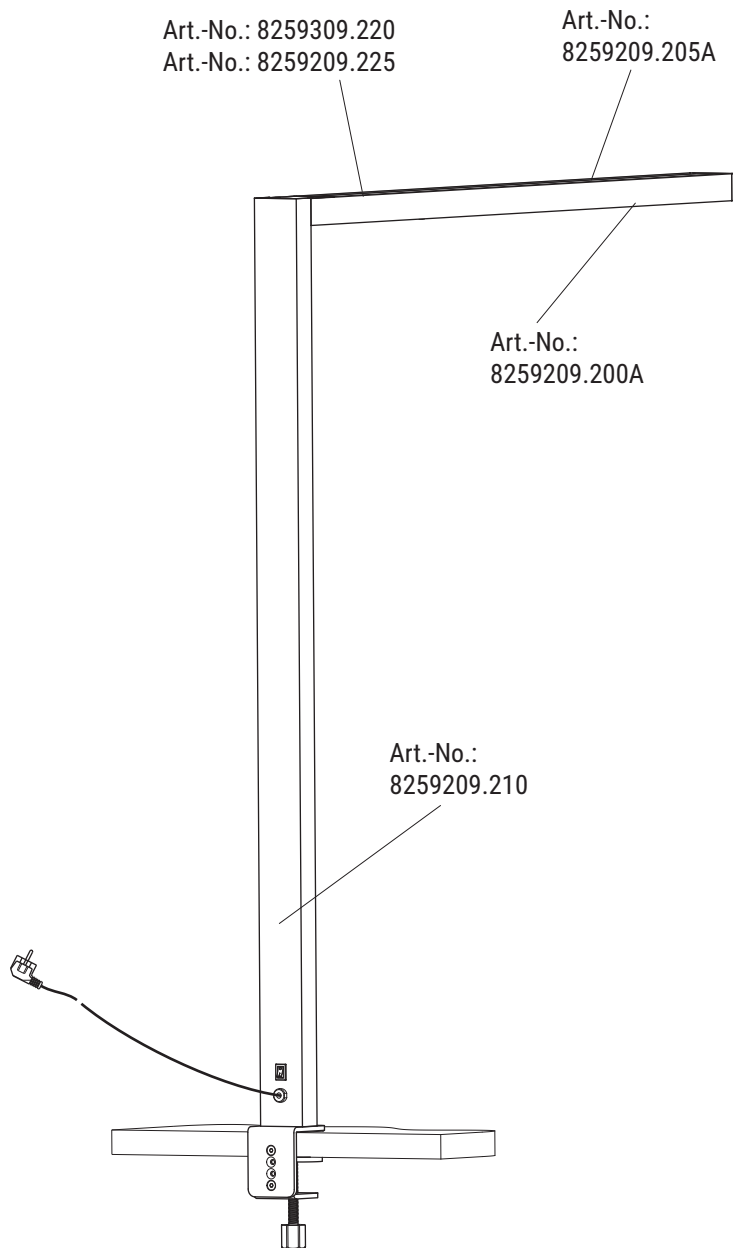

Bewegungssensor / Motion Sensor & Tageslicht-Sensor / Daylight Sensor

A

Bewegungssensor / Motion Sensor

B

Tageslicht-Sensor / Daylight Sensor

Ersatzteile (spare parts):

Art.-No.: 8259209.205A

Art.-No.: 8259209.200A