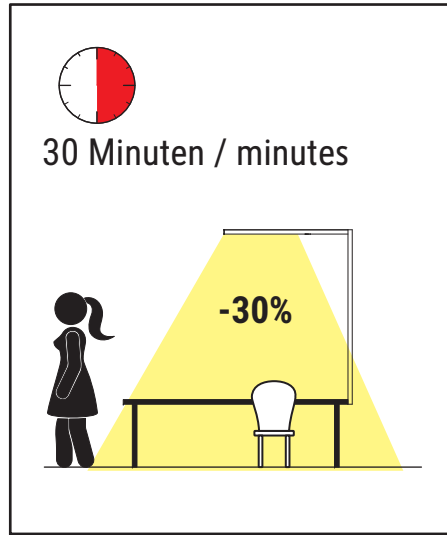

A

Bewegungssensor / Motion Sensor