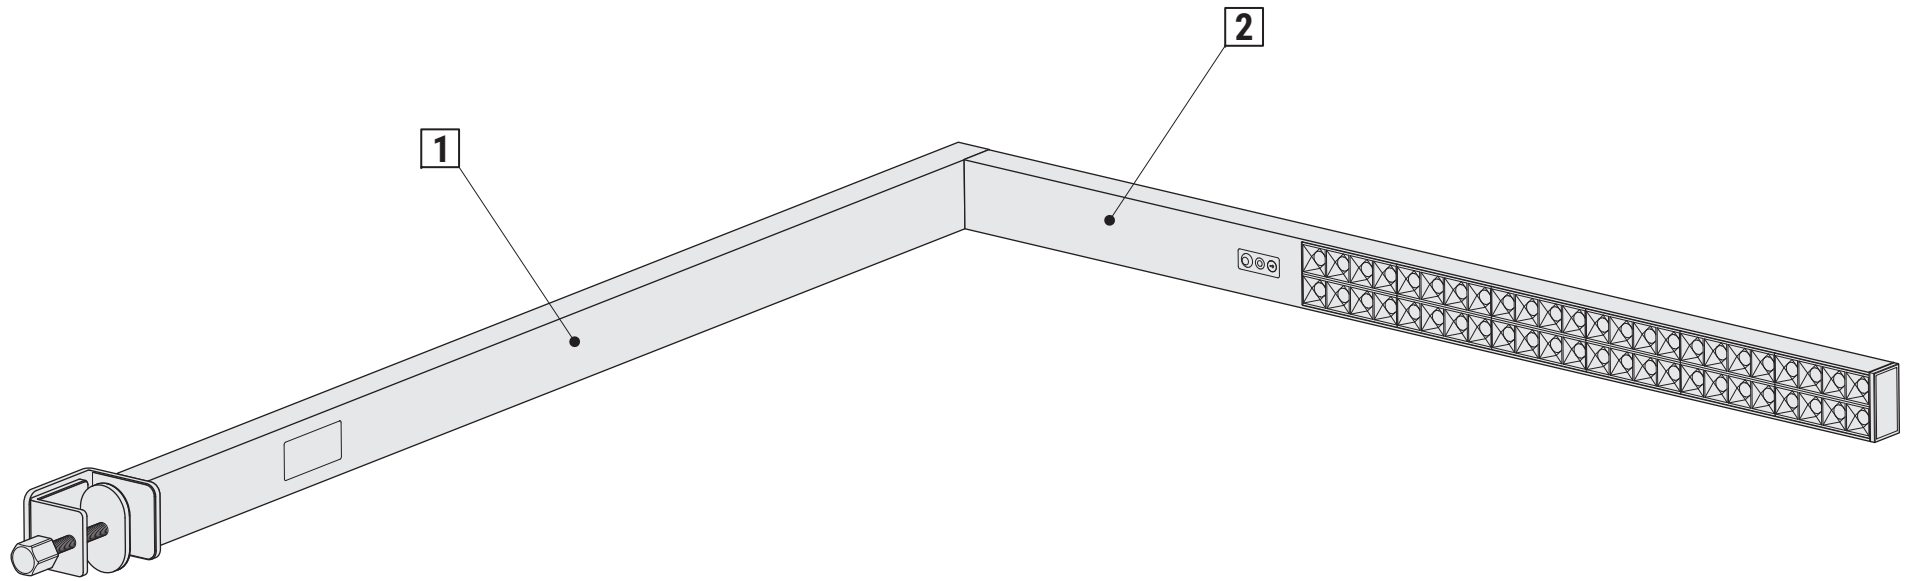

CEE 7/7

200-240V~
50/60 Hz
80W

ca.
2,50 m

www.maul.de

A**B**

1

2

3