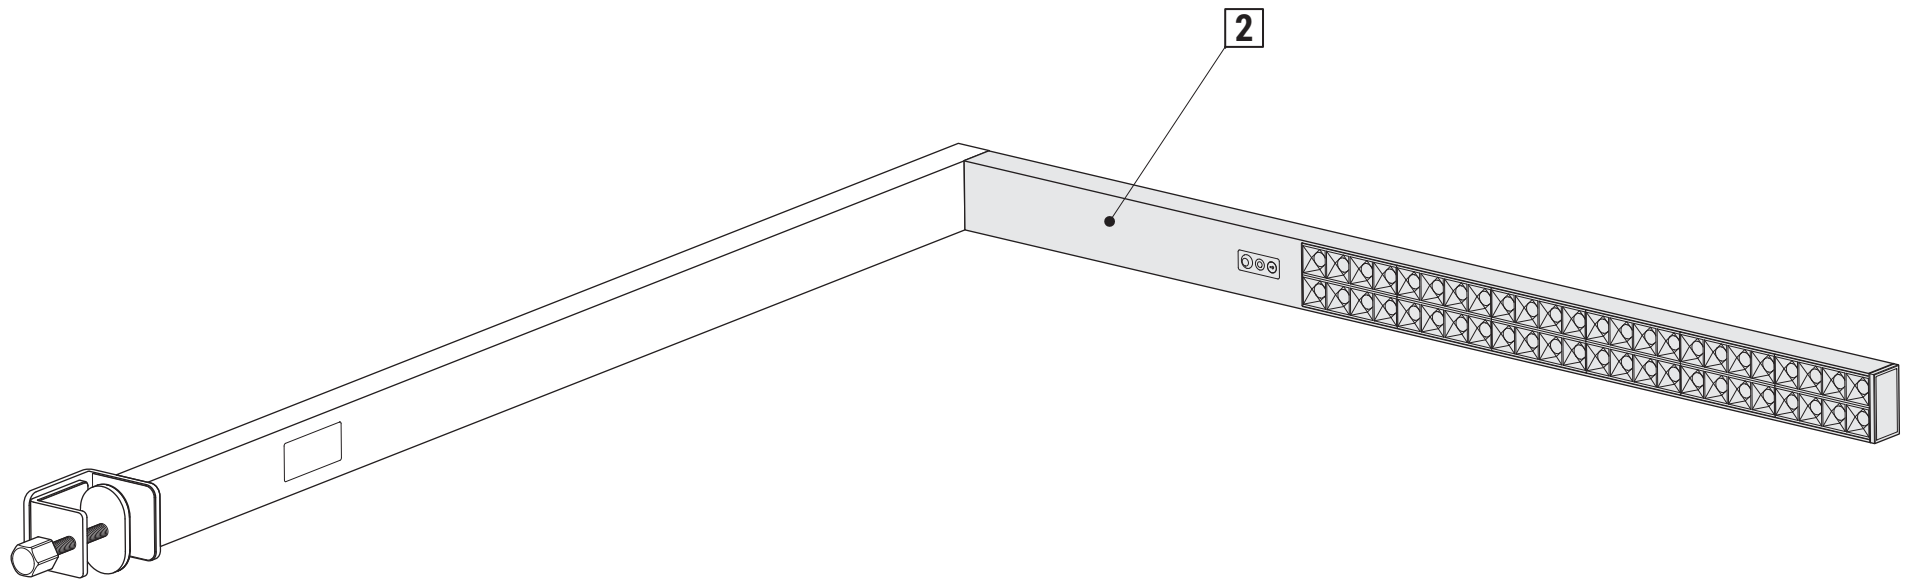

CEE 7/7

200-240V~
50/60 Hz
80W

ca.
2,50 m

www.maul.de

A**B**

1

2

3