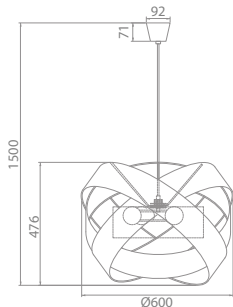

Lindby

UOM: mm

Art.-No.: 9639172

3x E27 LED
max. 15W
230V~50Hz

LUQOM Holding GmbH · Rabanusstraße 16 D-36037 Fulda · www.lindby.eu