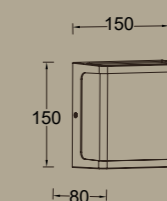

Anthrazit
5105003125
EAN: 6939412012476

CLASS I
IP54
LED 19,1W
1500 Lumen
Gussaluminium

Neutralweiß
4000K