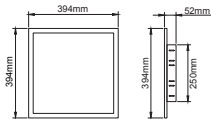

ARCCHIO

Art.-No.: 9621554

incl. 2x LED L9002611
3100 lm Modul
1750 lm@3000K Lamp
1830 lm@6500K Lamp
20W LED
23W Total
220-240V~50/60Hz
3000-6500 K
CRI 80
15000 h
20000 ON/ OFF

IP20

4 251096 540871

LUQOM Holding GmbH · Rabanusstraße 16 D-36037 Fulda · www.lucande.eu