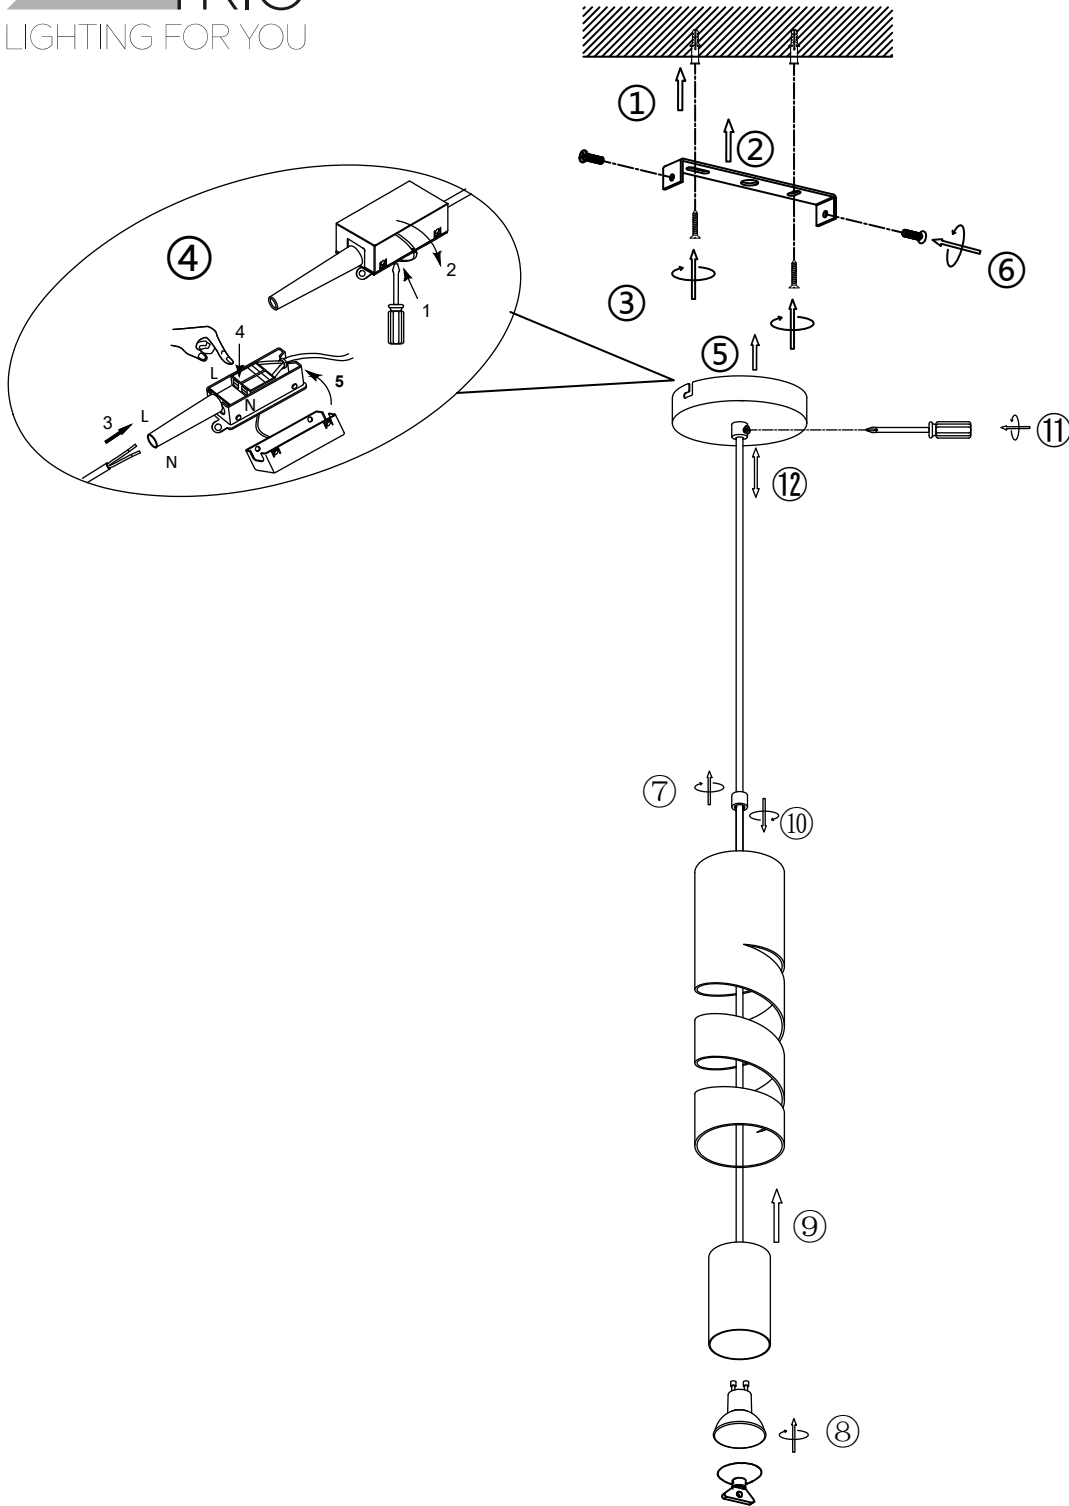

(SR) UPOZORENJE!

Prije početka montaže, pažljivo pročitajte sigurnosne upute!

(UK) ПОПЕРЕДЖЕННЯ!

Перед розбиранням, будь ласка, уважно прочитайте інструкції з техніки безпеки!

230V~ 50Hz, 1x GU10/max.10W

trio-lighting.com/
364000131