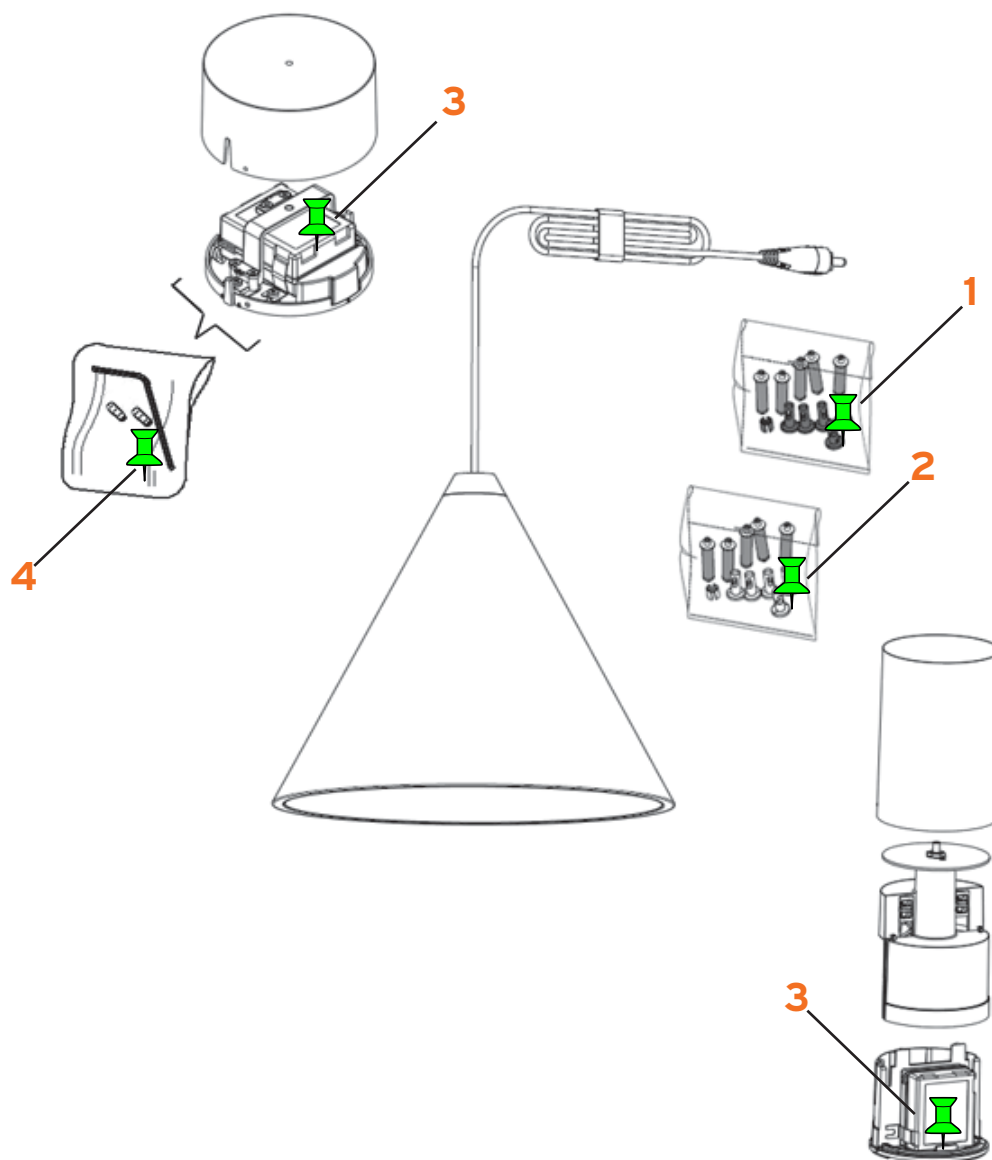

STRING LIGHT CONE

Micheal Anastassiades

FLOS

www.flos.com

1. Sacchetto minuteria con ganci neri e bloccacavi neri :: Kit with black hooks and black cable clamps
2. Sacchetto minuteria con ganci bianchi e bloccacavi bianchi :: Kit with white hooks and white cable clamps
3. Alimentatore elettronico per LED :: Power supply unit for LED
4. Sacch. minuteria con chiave e grani per fissaggio rosone :: Kit with Allen key and screws for ceiling rose assembly

RF6480130

RF6480109

22934

RF6480200