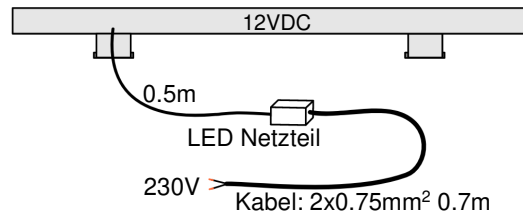

*) Verordnung (EU) 2019/2015