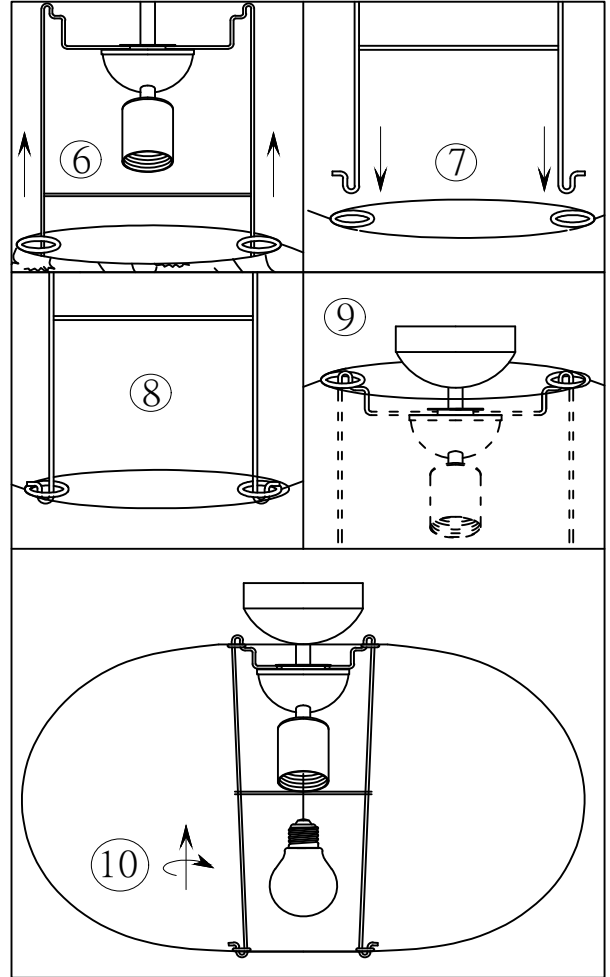

(SR) UPOZORENJE!

Prije početka montaže, pažljivo pročitajte sigurnosne upute!

(UK) ПОПЕРЕДЖЕННЯ!

Перед розбиранням, будь ласка, уважно прочитайте інструкції з техніки безпеки!

230V ~ 50Hz,
2 x E27 / max. 10W