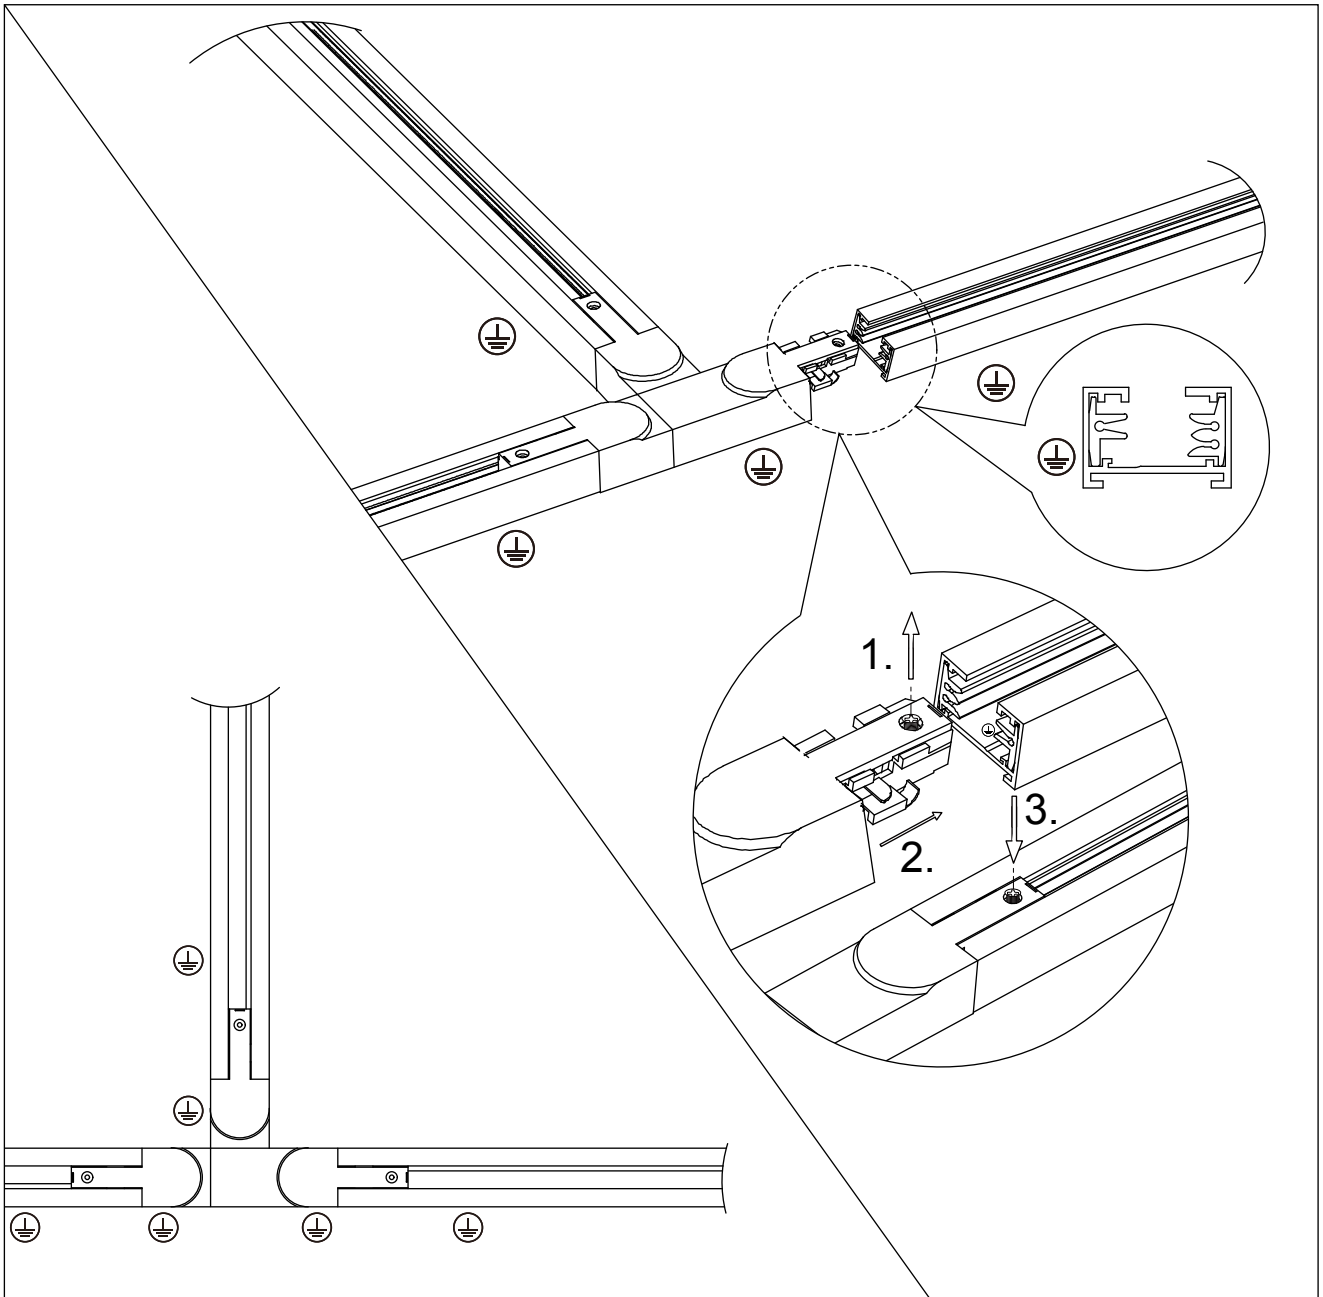

(SR) UPOZORENJE!

Prije početka montađe, pažljivo pročitajte sigurnosne upute!

230V~50Hz, max. 2x 600W

trio-lighting.com

702331B