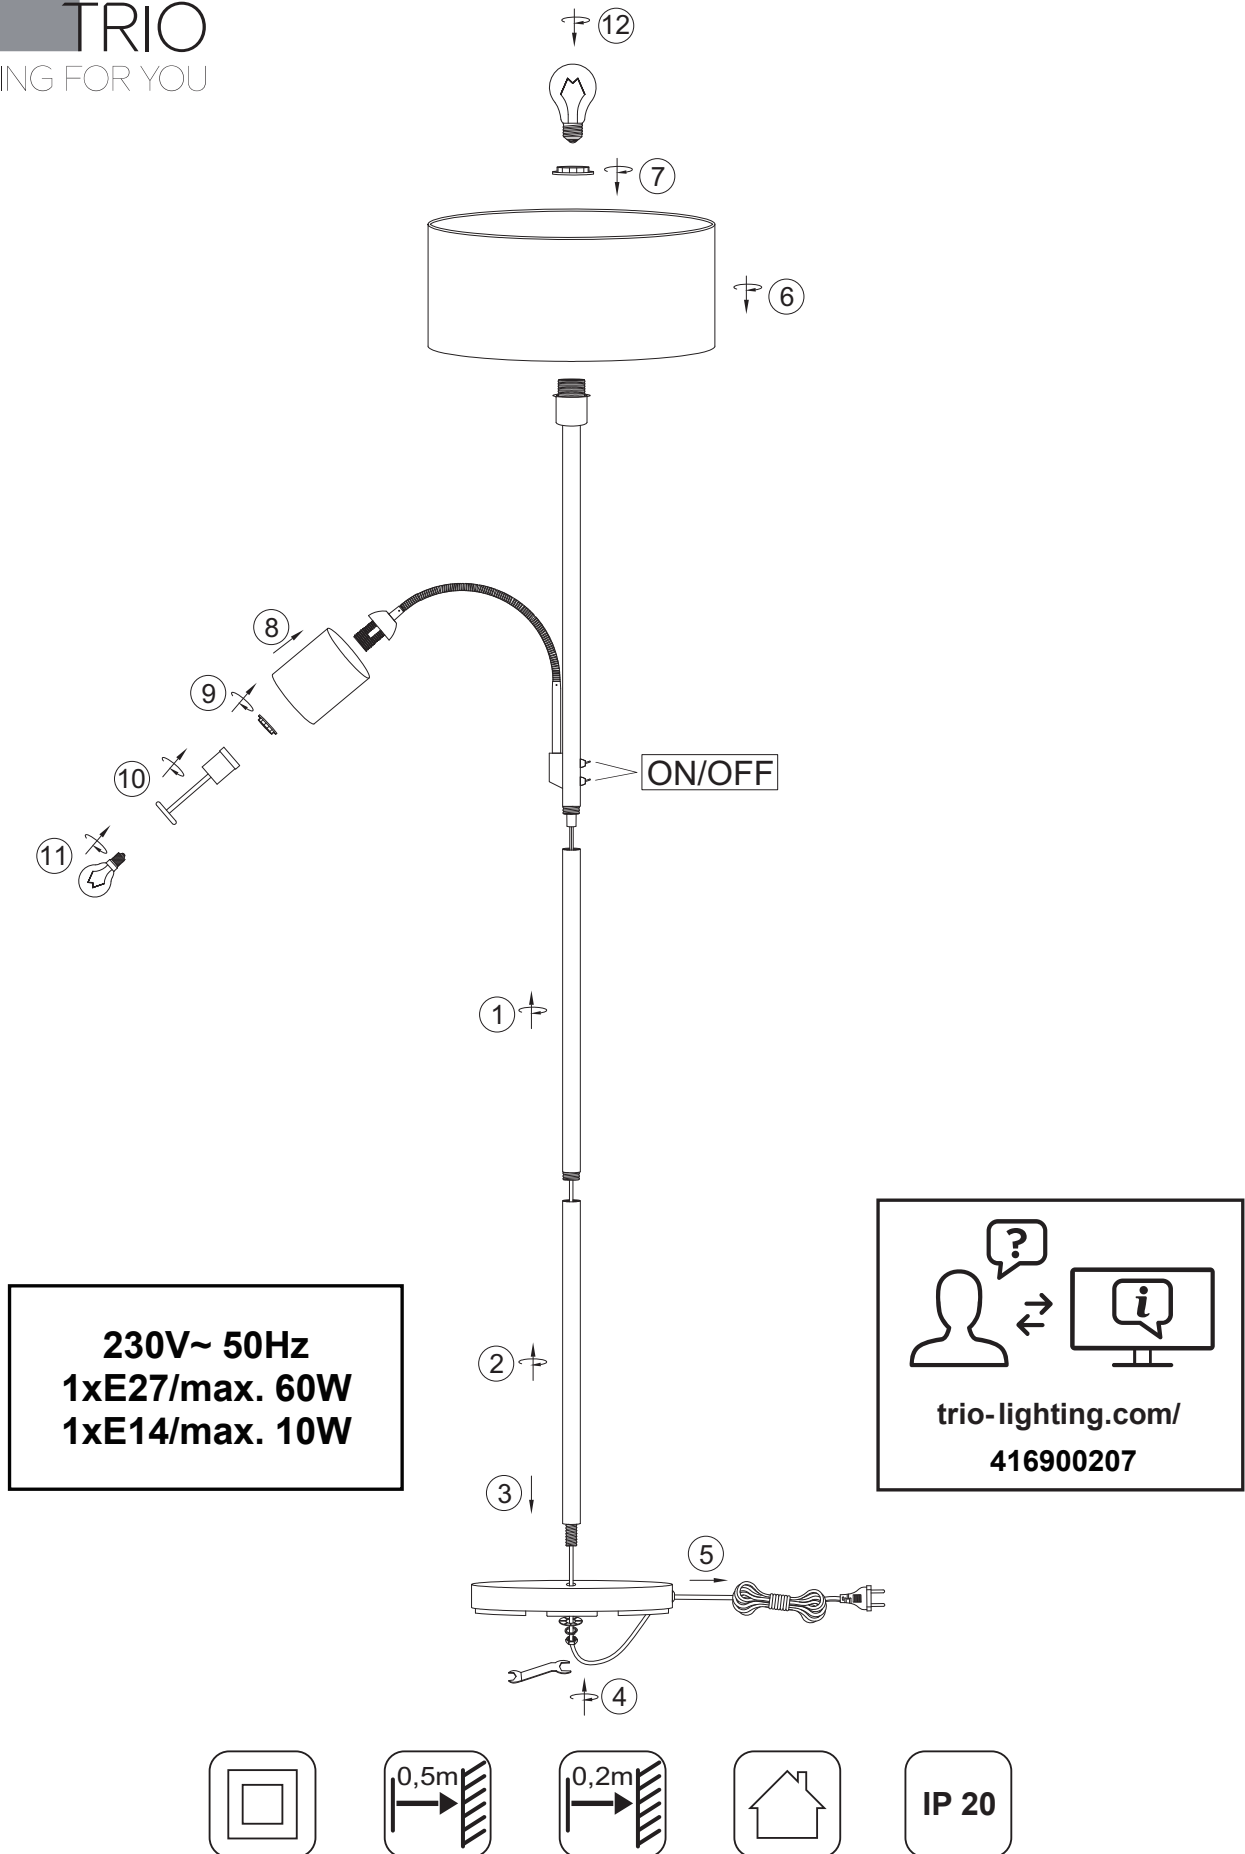

Norėdami saugiai ir teisingai sumontuoti šviestuvą vadovaukitės šia instrukcija!

**(ET) HOIATUS!**

Enne monteerimist lugege ohutusjuhised tähelepanelikult läbi!

**(DA) OBS!**

Læs sikkerhedsinformationen nøje, før du monterer produktet!

**(UK) ПОПЕРЕДЖЕННЯ!**

Перед розбиранням, будь ласка, уважно прочитайте інструкції з техніки безпеки!

**230V~ 50Hz**  
**1xE27/max. 60W**  
**1xE14/max. 10W**

  
**trio-lighting.com/**  
**416900207**