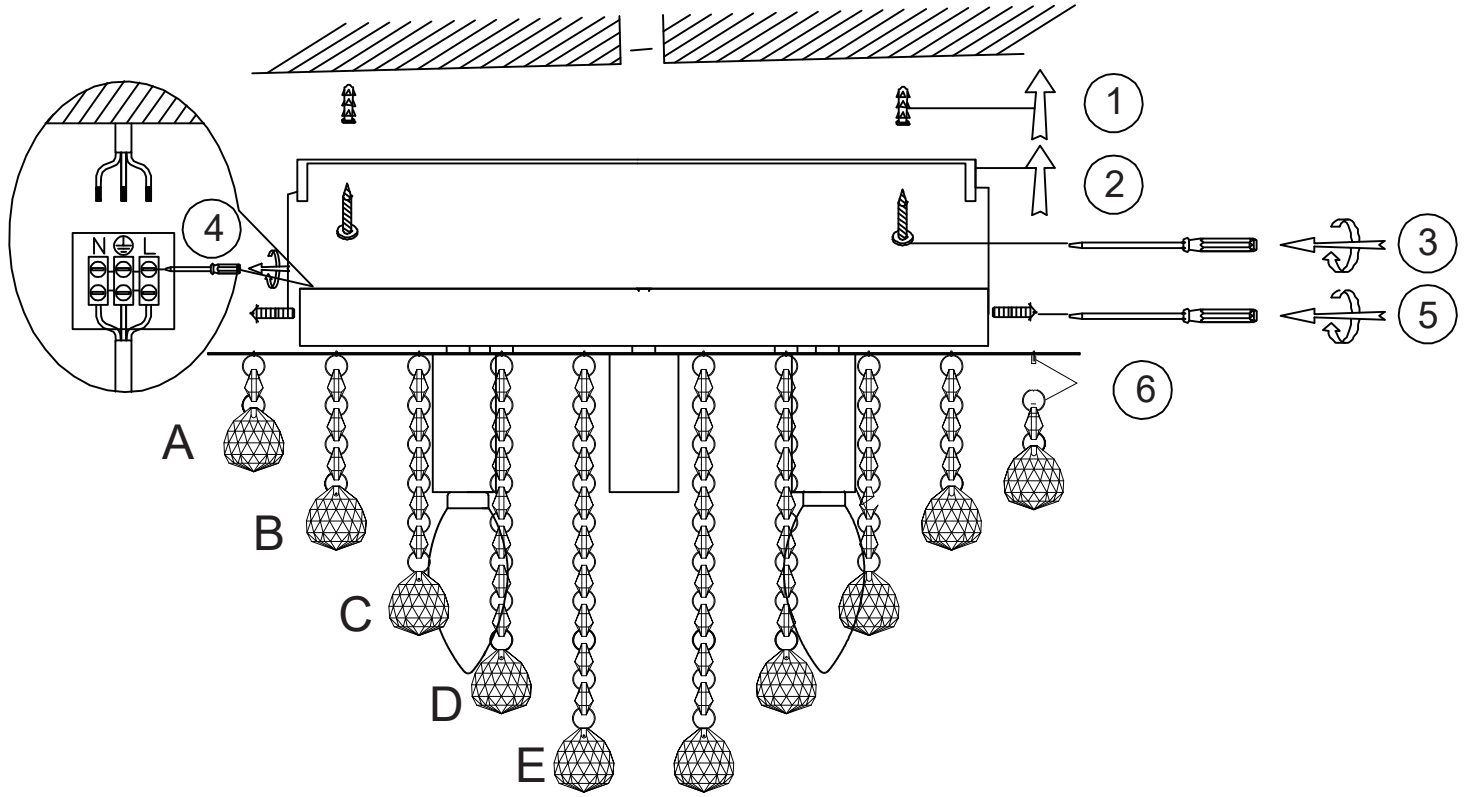

NOWA

63040306X
63040345X

3x MAX 6W LED E14
230V~ 50Hz

A	B	C	D	E
22pcs	16pcs	9pcs	6pcs	4pcs

GLOBO Handels GmbH
Gewerbstrasse 3
A-9184 Sankt Peter, Austria
office@globo-lighting.com
www.globo-lighting.com