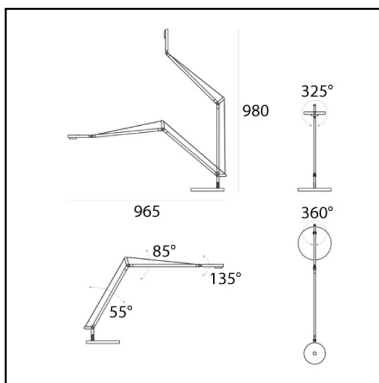

Demetra Professional Table - Movement Detector - 3000K - Body Lamp - Anthracite Grey

Naoto Fukasawa

IP20    Dimmbar: 

LUMINAIRE

- Watt: **12W**
- Lichtstrom (lm): **960lm**
- CCT: **3000K**
- Efficiency: **84%**
- Efficacy: **80.00lm/W**
- CRI: **90**
- Dimmer Typology: **Microswitch Dimmer**

ARTIKELNUMMER: 1740010A

FUNKTIONEN

- Artikelnummer: **1740010A**
- Farbe: **Anthrazitgrau**
- Installation: **Tischleuchte**
- Material: **aluminium, technopolymer, steel**
- Serie: **Design Collection**
- Anwendungsbereich: **Innenbeleuchtung**
- Lichtverteilung: **Direct**
- design: **Naoto Fukasawa**

DIMENSION

- Länge: **cm 31**
- Breite: **cm 20**
- Höhe: **cm 35**
- Durchmesser Fuß: **cm 20**
- Max Erweiterungslänge: **cm 102**
- Max Erweiterungsbreite: **cm 100**
- Glühdrahttest: **750°**

INKLUSIVE LICHTQUELLEN