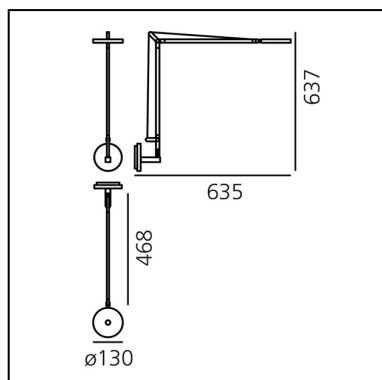

LUMINAIRE

- Watt: **8W**
- Spannung (V): **220V-240V**
- Lichtstrom (lm): **385lm**
- CCT: **3000K**
- Efficiency: **54%**
- Efficacy: **48.08lm/W**
- CRI: **90**
- Dimmer Typology: **Microswitch Dimmer**

Anmerkungen

Microswitch dimmer.
Code related only to the body lamp, to be completed with the base/support.

BESCHREIBUNG

Demetra parete MD: Diese Version der Tischleuchte ist mit einem Bewegungsmelder ausgestattet.

ARTIKELNUMMER: 1735010A

FUNKTIONEN

- Artikelnummer: **1735010A**
- Farbe: **Anthrazitgrau**
- Installation: **Wandleuchte**
- Material: **Aluminium, technopolymer**
- Serie: **Design Collection**
- design: **Naoto Fukasawa**

DIMENSION

- Länge: **cm 63.5**
- Höhe: **cm 63.7**
- Breite: **cm 13**
- Widerstand: **N.D.**
- Glühdrahttest: **650°**

INKLUSIVE LICHTQUELLEN

- Kategorie: **Led**
- Anzahl: **1**
- Watt: **6W**
- Lichtstrom (lm): **726lm**
- Farbtemperatur(K): **3000K**
- CRI: **90**
- Color Tolerance: **MacAdam 2SDCM**
- Efficacy: **120lm/W**
- Service Life: **50000-L70**