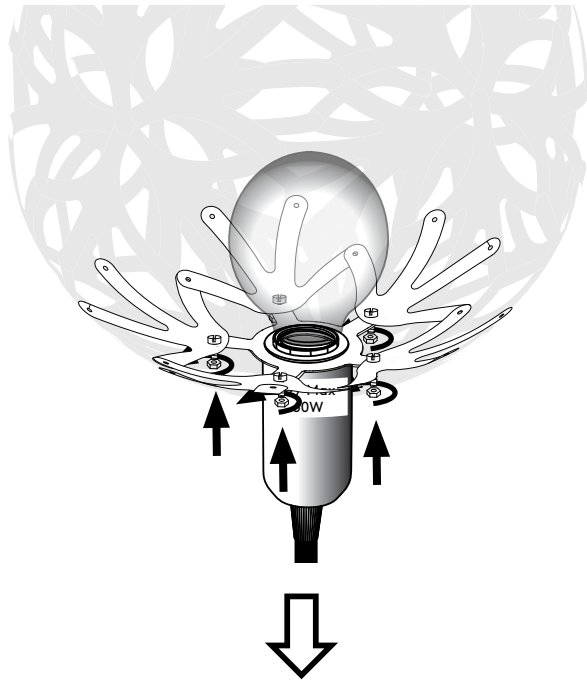

Floral Table Lamp Kitset

a

x1

b

x5

EN This conversion kit is made to fit any lamp holder 40mm in diameter (E27/E26)

ES Este kit de conversión está hecho para adaptarse a cualquier portalámparas de 40 mm de diámetro (E27/E26)

DK Dette konverteringssæt er lavet til at passe til enhver lampholder indeholdende 40 mm i diameter (E27/E26)

IT Questo kit di conversione è realizzato per adattarsi a qualsiasi portalam-pada da 40 mm di diametro (E27/E26)

FR Ce kit de conversion est conçu pour s'adapter à tous les supports de lampes de 40 mm de diamètre (E27/E26)

DE Dieser Umbausatz passt zu jedem Lampenhalter mit einem Durchmesser von 40 mm (E27/E26)

3

● MAX 60W