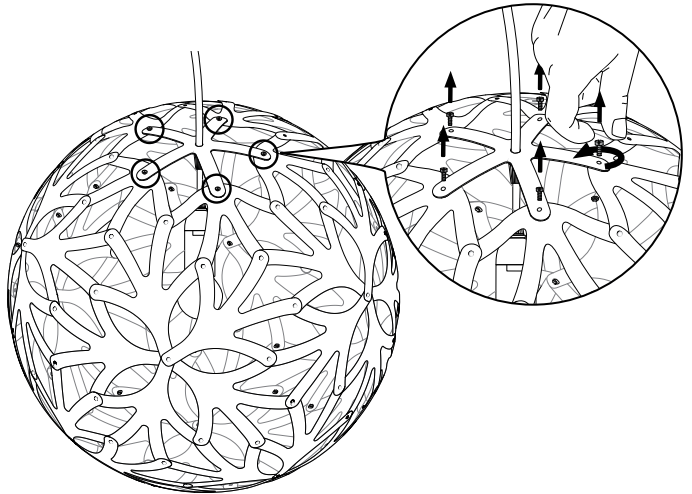

Floral Table Lamp Kitset

a

x1

b

x5

EN This conversion kit is made to fit any lamp holder 40mm in diameter (E27/E26)

ES Este kit de conversión está hecho para adaptarse a cualquier portalámparas de 40 mm de diámetro (E27/E26)

DK Dette konverteringssæt er lavet til at passe til enhver lampholder indeholdende 40 mm i diameter (E27/E26)

IT Questo kit di conversione è realizzato per adattarsi a qualsiasi portalam-pada da 40 mm di diametro (E27/E26)

FR Ce kit de conversion est conçu pour s'adapter à tous les supports de lampes de 40 mm de diamètre (E27/E26)

DE Dieser Umbausatz passt zu jedem Lampenhalter mit einem Durchmesser von 40 mm (E27/E26)

3

● MAX 60W