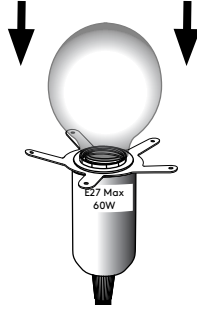

Floral Table Lamp Kitset

a

x1

b

x5

EN This conversion kit is made to fit any lamp holder 40mm in diameter (E27/E26)

ES Este kit de conversión está hecho para adaptarse a cualquier portalámparas de 40 mm de diámetro (E27/E26)

DK Dette konverteringssæt er lavet til at passe til enhver lampholder indeholdende 40 mm i diameter (E27/E26)

IT Questo kit di conversione è realizzato per adattarsi a qualsiasi portalam-pada da 40 mm di diametro (E27/E26)

FR Ce kit de conversion est conçu pour s'adapter à tous les supports de lampes de 40 mm de diamètre (E27/E26)

DE Dieser Umbausatz passt zu jedem Lampenhalter mit einem Durchmesser von 40 mm (E27/E26)

3

● MAX 60W