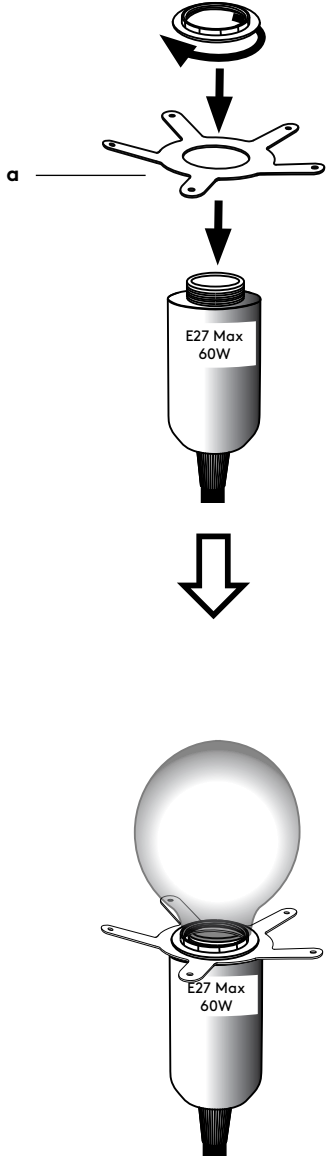

Floral Table Lamp Kitset

a

x1

b

x5

EN This conversion kit is made to fit any lamp holder 40mm in diameter (E27/E26)

ES Este kit de conversión está hecho para adaptarse a cualquier portalámparas de 40 mm de diámetro (E27/E26)

DK Dette konverteringssæt er lavet til at passe til enhver lampholder indeholdende 40 mm i diameter (E27/E26)

IT Questo kit di conversione è realizzato per adattarsi a qualsiasi portalam-pada da 40 mm di diametro (E27/E26)

FR Ce kit de conversion est conçu pour s'adapter à tous les supports de lampes de 40 mm de diamètre (E27/E26)

DE Dieser Umbausatz passt zu jedem Lampenhalter mit einem Durchmesser von 40 mm (E27/E26)

3

● MAX 60W