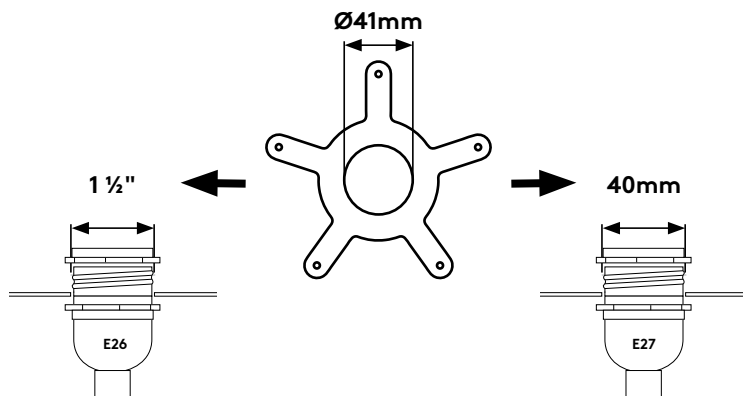

Floral Table Lamp Kitset

a

x1

b

x5

EN This conversion kit is made to fit any lamp holder 40mm in diameter (E27/E26)

ES Este kit de conversión está hecho para adaptarse a cualquier portalámparas de 40 mm de diámetro (E27/E26)

DK Dette konverteringssæt er lavet til at passe til enhver lampholder indeholdende 40 mm i diameter (E27/E26)

IT Questo kit di conversione è realizzato per adattarsi a qualsiasi portalam-pada da 40 mm di diametro (E27/E26)

FR Ce kit de conversion est conçu pour s'adapter à tous les supports de lampes de 40 mm de diamètre (E27/E26)

DE Dieser Umbausatz passt zu jedem Lampenhalter mit einem Durchmesser von 40 mm (E27/E26)

3

● MAX 60W