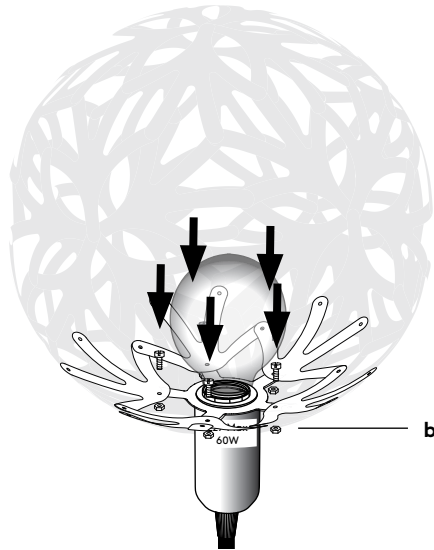

Floral Table Lamp Kitset

a

x1

b

x5

EN This conversion kit is made to fit any lamp holder 40mm in diameter (E27/E26)

ES Este kit de conversión está hecho para adaptarse a cualquier portalámparas de 40 mm de diámetro (E27/E26)

DK Dette konverteringssæt er lavet til at passe til enhver lampholder indeholdende 40 mm i diameter (E27/E26)

IT Questo kit di conversione è realizzato per adattarsi a qualsiasi portalam-pada da 40 mm di diametro (E27/E26)

FR Ce kit de conversion est conçu pour s'adapter à tous les supports de lampes de 40 mm de diamètre (E27/E26)

DE Dieser Umbausatz passt zu jedem Lampenhalter mit einem Durchmesser von 40 mm (E27/E26)

3

● MAX 60W