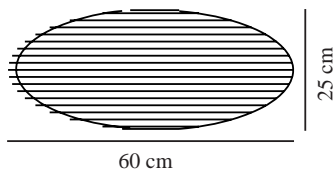

VILLO 60 | [LAMP SHADE] | GELB

2213253226

nordlux®

Maximale Lampenleistung (W): 15
Parallelschaltung: False

Hauptmaterial: Papier
Sekundärmaterial: Metall
Farbe: Gelb

Höhe (cm): 24

Schirmdurchmesser (cm): 60
Länge (cm): 60
Direkt in die Isolierung montieren:
False

EAN: 5704924016356
TUN: 2333888
Artikelnummer: 2213253226
Stück pro Hauptkarton: 12
Verkaufsbox Höhe (cm): 0.5

Verkaufsbox Breite (cm): 62
Verkaufsbox Tiefe (cm): 63
Verkaufsbox Volumen m³: 0.002
Produkt Nettogewicht (kg): 0.165