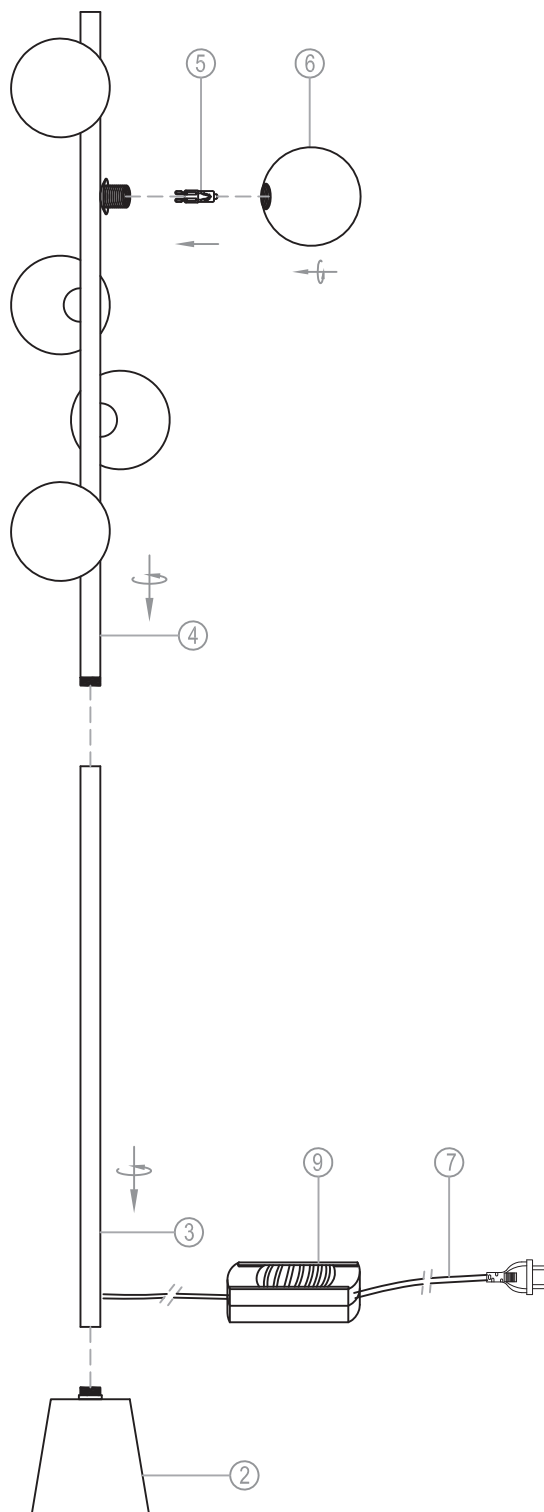

miloox®

Model# 1744.101
1744.270

G9 x 5 x 40W MAX,
220~240V 50/60Hz

 max Ø: 20 mm
 max height: 60 mm

Imported from Sforzin Illuminazione,
Viale dell'industria 21.20037.Paderno
Dugnano-Milano Italy.Made in China
www.miloox.it

DESIGN: MARCO SPATTI