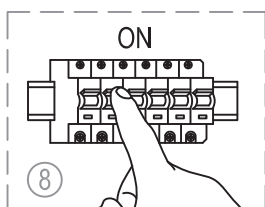

miloox®

Model# 1744.101
1744.270

G9 x 5 x 40W MAX,
220~240V 50/60Hz

 max Ø: 20 mm
 max height: 60 mm

Imported from Sforzin Illuminazione,
Viale dell'industria 21.20037.Paderno
Dugnano-Milano Italy.Made in China
www.miloox.it