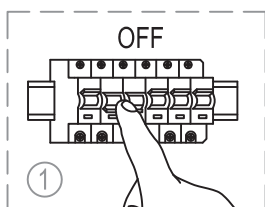

miloox®

Model# 1744.101
1744.270

G9 x 5 x 40W MAX,
220~240V 50/60Hz

 max Ø: 20 mm
 max height: 60 mm

Imported from Sforzin Illuminazione,
Viale dell'industria 21.20037.Paderno
Dugnano-Milano Italy.Made in China
www.miloox.it