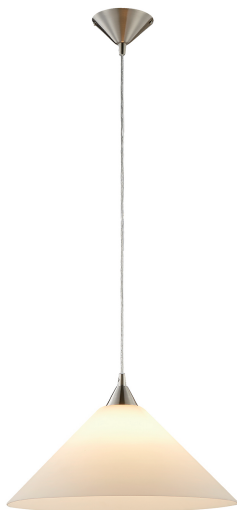

Lindby

Art.-No.: 9621038

1x E27 LED
max. 15W
230V~50Hz

LUQOM Holding GmbH · Rabanusstraße 16 D-36037 Fulda · www.lindby.eu