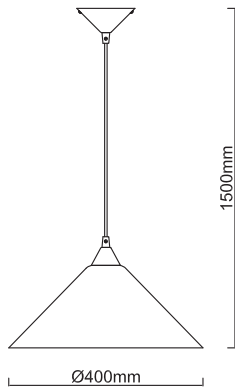

Lindby

Art.-No.: 9621038

1x E27 LED
max. 15W
230V~50Hz

LUQOM Holding GmbH · Rabanusstraße 16 D-36037 Fulda · www.lindby.eu