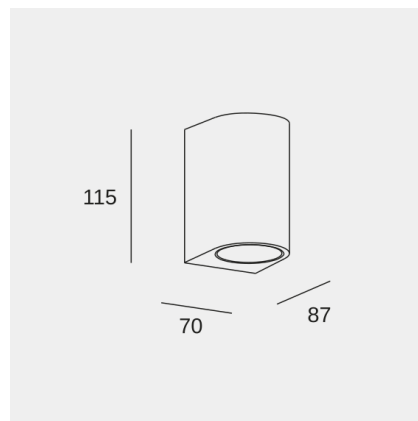

Eko Single Emission

LedsC4 Team

Wandleuchte IP66 Eko Single Emission GU10 8W Schwarz 278lm

Technische Merkmale

Gesamtleistung Leuchte: 8W
Winkel Linsen / Reflektor: MEDIUM 32°
Material Körper: Aluminium
Oberfläche Körper: Schwarz
Material Diffusor: Polykarbonat
Oberfläche Diffusor: Durchsichtig
empfohlenes Leuchtmittel: GU10
Spannung / Frequenz: 100-240V/50-60Hz
Power Factor: NULL
Garantie: 5 jahre
Beständigkeit in Meeresnähe: Ja

Lichttechnische Daten

Lampenfassung	Menge	LED-Leistung (W)	Farbtemperatur (CCT)
GU10	1	max. Leistung 8W	-

Das Bild entspricht möglicherweise nicht dem Artikel. LedsC4 behält sich das Recht vor, Änderungen an den Komponenten des Produkts vorzunehmen. Die Daten zu Intensität, Leistung und Farbtemperatur können herstellereitigen Änderungen unterliegen.

Eko Single Emission

LedsC4 Team

Wandleuchte IP66 Eko Single Emission GU10 8W Schwarz 278lm

Logistik

x 18

Nettogewicht (Kg): 0.45

Gewicht in kg (verpackt): 0.56

Packing: 95mm x 80mm x 125mm