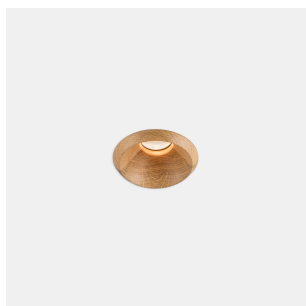

Play Raw Oak Downlight

DESIGNER: Josep Patsi

100

0-25

	Material
Körper	Holz

TECHNISCHE MERKMALE

Lichtquelle

Lichtquelle: LED
 Leistung Lichtquelle (W): 17.7W
 Gesamtleistung Leuchte (W): 17.7W
 Farbtemperatur: Warm Weiß - 2700K
 CRI: 90
 photobiologisches Risiko: RG1
 Reallumen: 1410
 Anzahl der LEDs: 1
 Lm/W real: 80
 Lebensdauer: 50.000h L80B20
 BINNING: 27H
 MacAdam steps: 2
 UGR: 14.0
 Leuchtdichte C0°65°: 1308.5
 Leuchtdichte 90°65°: 1308.5