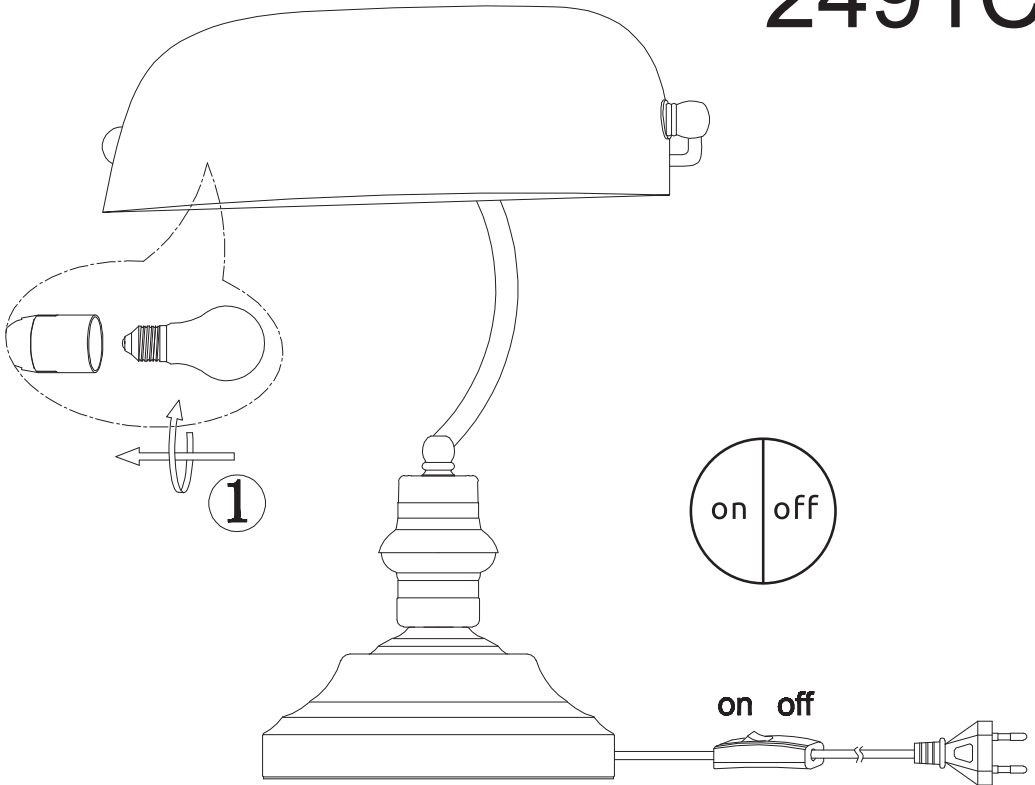

GLOBO

LIGHTING

2491C

1x MAX 60W E27
230V~ 50Hz

GLOBO Handels GmbH
Gewerbestr. 3
A-9184 Sankt Peter Austria
www.globo-lighting.com
o☒ce@globo-lighting.com