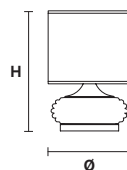

TECHNICAL INFORMATION

Ø 38 cm / 14.97"
H 45 cm / 17.71"

SHADE

SAT/38/ECRU
 SAT/38/WH

1×E26×60 W max
 (not included)

GALÁ TL1P 22

Table lamp

CE 