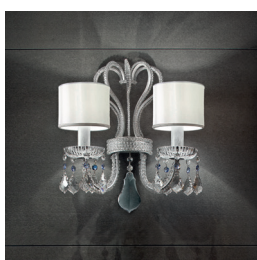

Les perles de cristal
ornent des châssis en
métal.
Les breloques en cristal
et les abat-jours en satin.

**МЕТАЛЛИЧЕСКИЙ
КАРКАС, УКРАШЕННЫЙ
ХРУСТАЛЬНЫМИ
БУСИНАМИ.
ХРУСТАЛЬНЫЕ ПОДВЕСЫ
И АТЛАСНЫЕ АБАЖУРЫ.**

Finishings

V13 Avorio e oro
Ivory and gold

V97
Bianco lucido e argento
Shiny white and silver

Family

Chandelier

Applique

Ceiling

Table lamp