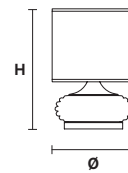

GALÁ TL1G 45

Table lamp

TECHNICAL INFORMATIONS		SHADE
Ø	38 cm / 14.97"	SAT/38/ECRU
H	45 cm / 17.71"	SAT/38/WH
	1×E27×60 W max	
USA	1×E26×60 W max (not included)	

GALÁ TL1P 22

Table lamp

TECHNICAL INFORMATIONS		SHADE
Ø	17 cm / 6.69"	SAT/17/ECRU
H	22 cm / 8.66"	SAT/17/WH
	1×E14×40 W max	
USA	1×E12×40 W max (not included)	