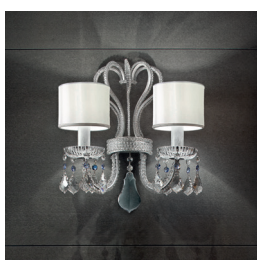

Perle di cristallo decorano
telai in metallo.
Pendagli in cristallo e
paralumi in satin.

Crystal beads decorate
metal frames.
Crystal pendants and
satin lampshades.

Kristallglasperlen säumen
die Metallstruktur.
Gehänge aus Kristallglas
und Lampenschirme aus
Satin.

Les perles de cristal
ornent des châssis en
métal.
Les breloques en cristal
et les abat-jours en satin.

**МЕТАЛЛИЧЕСКИЙ
КАРКАС, УКРАШЕННЫЙ
ХРУСТАЛЬНЫМИ
БУСИНАМИ.
ХРУСТАЛЬНЫЕ ПОДВЕСЫ
И АТЛАСНЫЕ АБАЖУРЫ.**

Finishings

V13 Avorio e oro
Ivory and gold

V97
Bianco lucido e argento
Shiny white and silver

Family

Chandelier

Applique

Ceiling

Table lamp