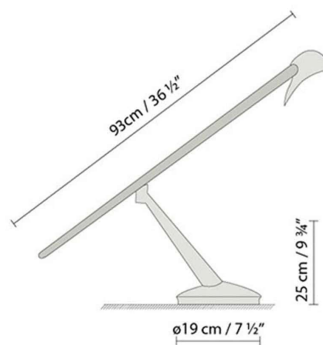

BLUEBIRD T

By Jorge Pensi

Beschreibung:

Ausrichtbare Tischleuchte, Struktur aus Metall und Holz. In zwei Ausführungen erhältlich: Raw mit naturbelassenem Eichenholz oder glänzend verchromtes Metall in Kombination mit Mahagoni. LED.

BLUEBIRD T LED

BLUEBIRD T HALO

Raw / Natural Oak

Chrome / Natural Mahogany

CODE	LEUCHTE	LICHTQUELLE	DIM	GLÜHBIRNE	kg
602006	BLUEBIRD T LED RAW	LED 6,3W 840lm 350mA 3000K CRI≥90 110-230V	A++		5,5
602007	BLUEBIRD T LED CHROME				