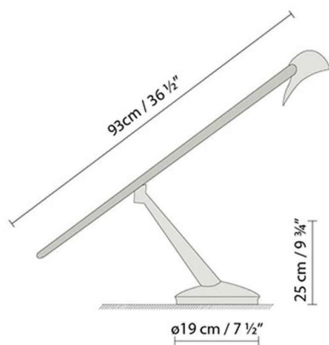

BLUEBIRD T

By Jorge Pensi

Beschreibung:

Ausrichtbare Tischleuchte, Struktur aus Metall und Holz. In zwei Ausführungen erhältlich: Raw mit naturbelassenem Eichenholz oder glänzend verchromtes Metall in Kombination mit Mahagoni. LED.

BLUEBIRD T LED

BLUEBIRD T HALO

Raw / Natural Oak

Chrome / Natural Mahogany

CODE	LEUCHTE	LICHTQUELLE	DIM	GLÜHBIRNE	kg
602006	BLUEBIRD T LED RAW	LED 6,3W 840lm 350mA 3000K CRI≥90 110-230V	A++		5,5
602007	BLUEBIRD T LED CHROME				