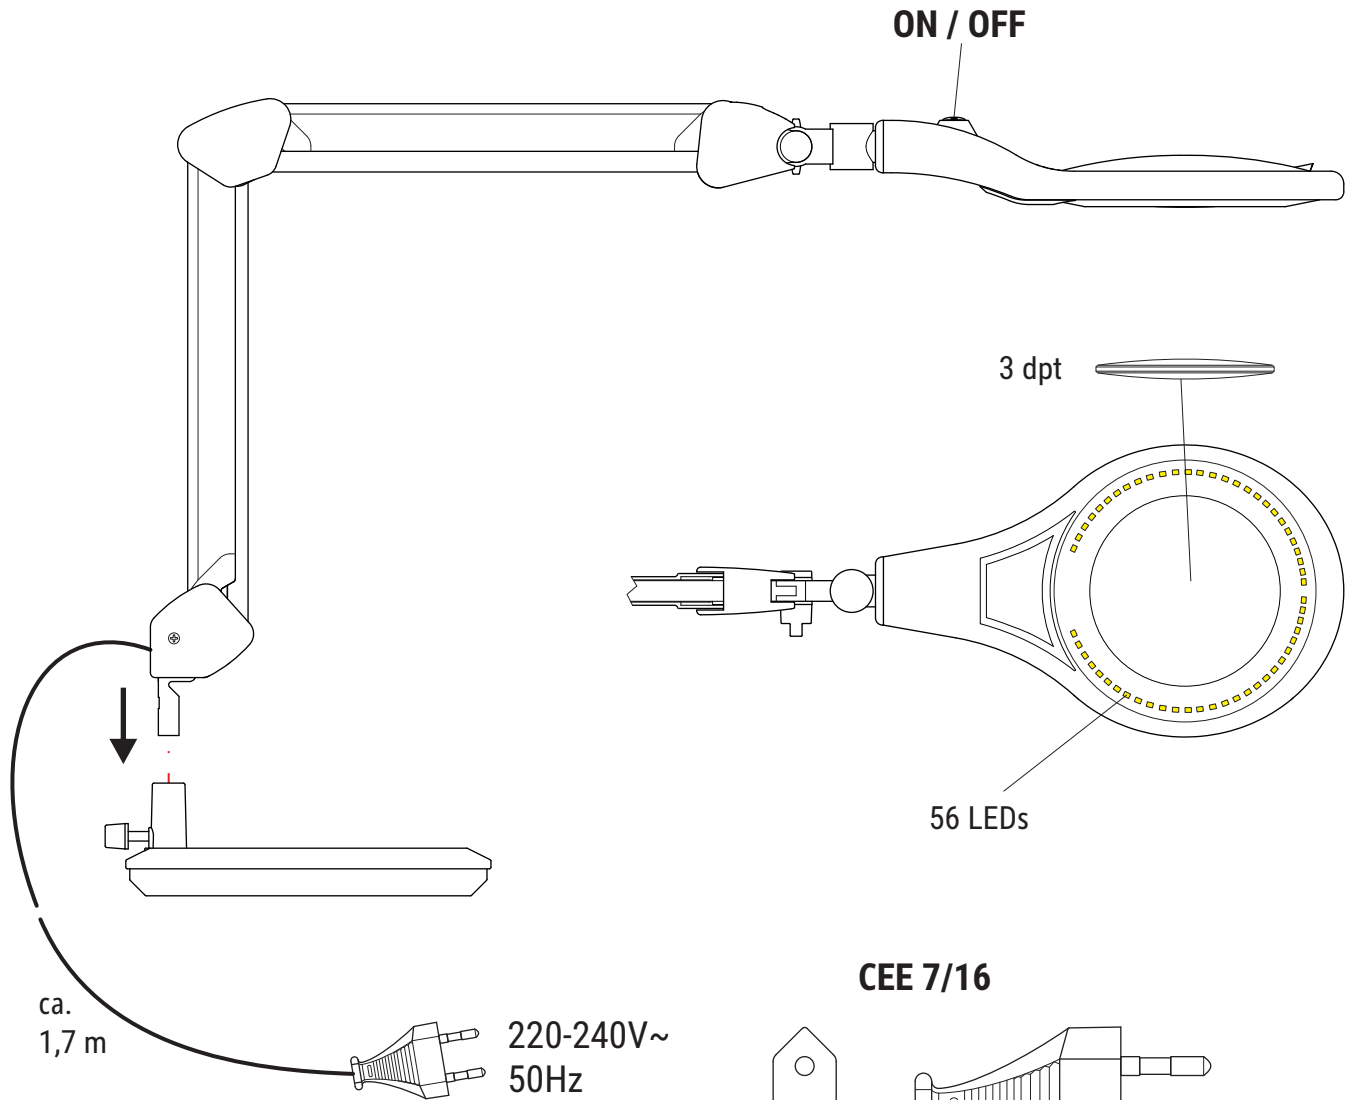

# MAULmakro mit Standfuß 826 36

CEE 7/16

[www.maul.de](http://www.maul.de)

D: Dieses Produkt enthält eine Lichtquelle der Energieeffizienzklasse < E >

GB: This product contains a light source of energy efficiency class < E >

### **Ersatzteile (spare parts):**

**Art.-No.: 8263309.200**

**Art.-No.: 8263309.210**