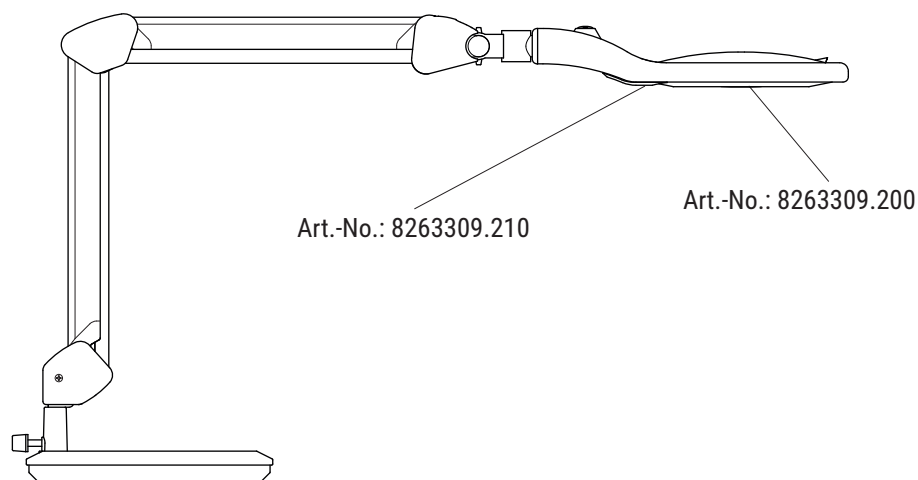

D: Dieses Produkt enthält eine Lichtquelle der Energieeffizienzklasse < E >

GB: This product contains a light source of energy efficiency class < E >

F: Ce produit contient une source lumineuse de classe d'efficacité énergétique < E >

E: Este producto contiene una fuente luminosa de la clase de eficiencia energética < E >

I: Questo prodotto contiene una sorgente luminosa di classe di efficienza energetica < E >

NL: Dit product bevat een lichtbron van energie-efficiëntieklasse < E >

PL: Ten produkt zawiera źródło światła o klasie efektywności energetycznej < E >

RUS: Класс энергоэффективности источника света этого продукта является < E >

CZ: Tento výrobek obsahuje světelný zdroj s třídou energetické účinnosti < E >

HR: Ovaj proizvod sadrži izvor svjetlosti klase energetske učinkovitosti < E >

H: Ez a termék egy < E > energiahatékonysági osztályú fényforrást tartalmaz

SK: Tento výrobok obsahuje svetelný zdroj triedy energetickej účinnosti < E >