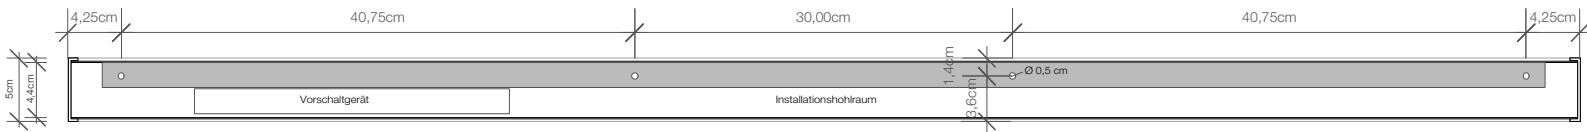

DECOR WALTHER

BOX 120
N LED

Wandleuchte
Wall light

M 1 : 6

Chrom / Nickel
satiert / Weiss
matt / Schwarz
matt
Chrome / Nickel satin /
White matt / Black
matt

5 . 120 . 10 cm

Schnitt
Section

Draufsicht
Top view

Rückansicht
Back view

Alle Angaben ohne Gewähr.
Maß und Modelländerungen
vorbehalten.
All information without engagement.
Measurement and changes
conditionally.

15.02.2019 TKH

www.decor-walther.de