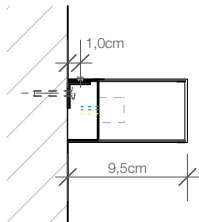

DECOR WALTHER

BOX 120
N LED

Wandleuchte
Wall light

M 1 : 6

Chrom / Nickel
satiert / Weiss
matt / Schwarz
matt
Chrome / Nickel satin /
White matt / Black
matt

5 . 120 . 10 cm

Schnitt
Section

Draufsicht
Top view

Rückansicht
Back view

Alle Angaben ohne Gewähr.
Maß und Modelländerungen
vorbehalten.
All information without engagement.
Measurement and changes
conditionally.

15.02.2019 TKH

www.decor-walther.de