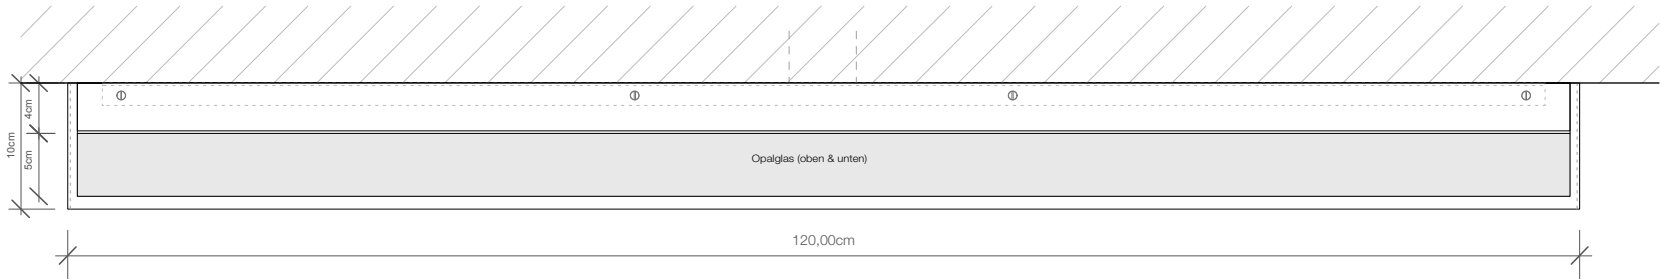

DECOR WALTHER

BOX 120
N LED

Wandleuchte
Wall light

M 1 : 6

Chrom / Nickel
satiert / Weiss
matt / Schwarz
matt
Chrome / Nickel satin /
White matt / Black
matt

5 . 120 . 10 cm

Schnitt
Section

Draufsicht
Top view

Rückansicht
Back view

Alle Angaben ohne Gewähr.
Maß und Modelländerungen
vorbehalten.
All information without engagement.
Measurement and changes
conditionally.

15.02.2019 TKH

www.decor-walther.de