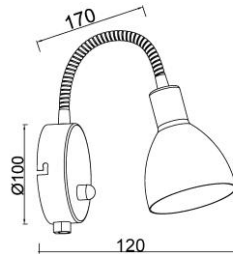

**9620261**

 1x E14 max. 40W  
 230V ~ 50Hz

Maßeinheit/Unit of measure/ Unité de mesure: mm

**(DE) Bestimmungsgemäße Verwendung**

 (GB) Intended use / (FR) Utilisation conforme / (NL) Beoogd gebruik / (PL) Stosowanie zgodnie z przeznaczeniem /  
 (NO) Riktig bruk / (DK) Korrekt brug / (SE) Avsedd användning / (FI) Määräystenmukainen käyttö

(IT) Impiego appropriato / (ES) Uso prescrito / (CZ) Použití v souladu s určením / (PT) Utilização correta / (GR) Ενδεδειγμένη χρήση

(DE)	Ortsfeste Verwendung als Wandleuchte im Innenbereich	(GB)	Provided for stationary use on walls, indoors
(FR)	Installation fixe en tant qu'applique, à l'intérieur	(NL)	Vast gebruik als wandlamp binnenshuis
(PL)	Do montażu stacjonarnego jako lampa ścienna do wewnątrz	(NO)	Til stasjonært bruk som vegglampe innendørs
(DK)	Til stationær brug som væglampe indendørs	(SE)	Används som fast väggampa inomhus
(FI)	Kiinteä käyttö sisätilojen seinävalaisimena	(IT)	Impiego fisso come applique in ambienti interni
(ES)	Empleo fijo en tanto lámpara de pared en interiores	(CZ)	Stacionární použití jako nástěnné svítidlo v interiéru
(PT)	Aplicação fixa como luminária de parede em interiores	(GR)	Σταθερή χρήση ως φωτιστικό τοίχου σε εσωτερικό χώρο