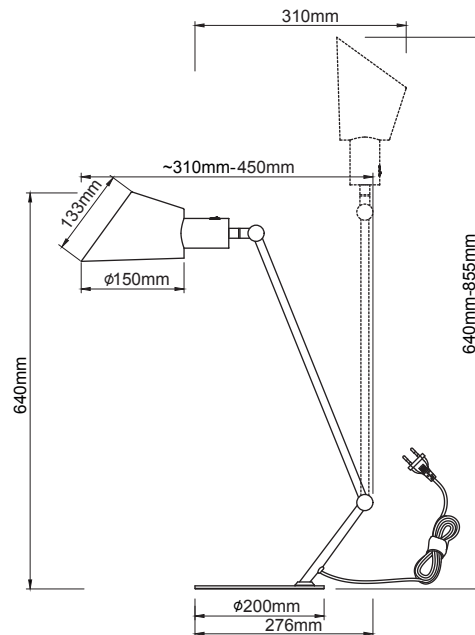

# 10025805

1x E27 LED max. 15W  
230V ~ 50Hz